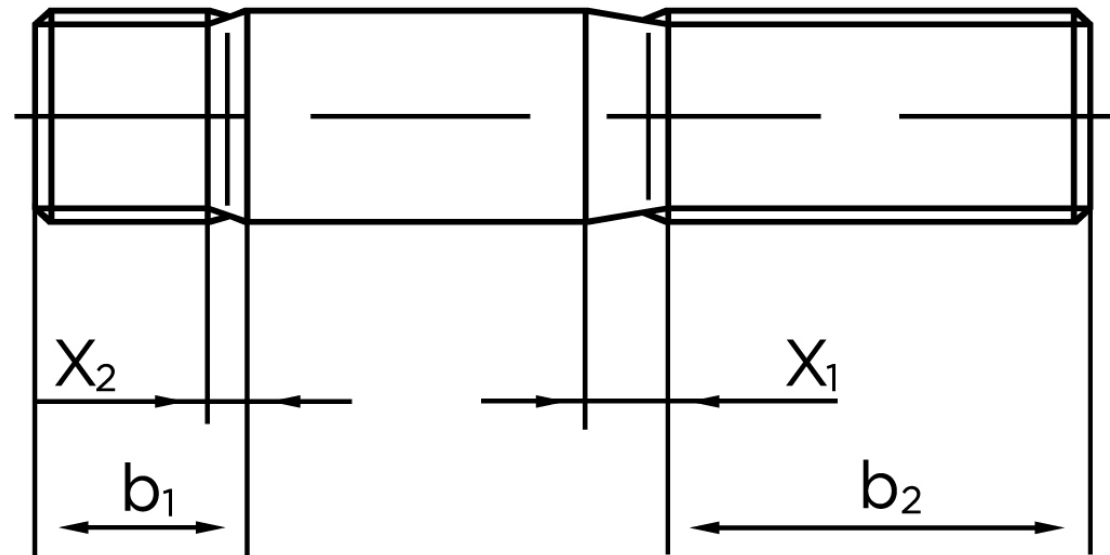

Pindbolt DIN 938 Rustfri-Syrefast A4, Metal-Ende ~ 1 d M12x65 (10 Stk)

SKU: 009389400120065

GTIN:

Norm	DIN 938
Dimensions	12
b^1	12
x_1	4,3
x_2	2.2
b_2^1	30
b_2^2	36
b_2^3	49
Bemærkning	b_1 = Indskrueningsenden b_2 = Møtrik enden b_2^1 for $l \leq 125$ mm b_2^2 for 125 mm b_3 for $l > 200$ mm