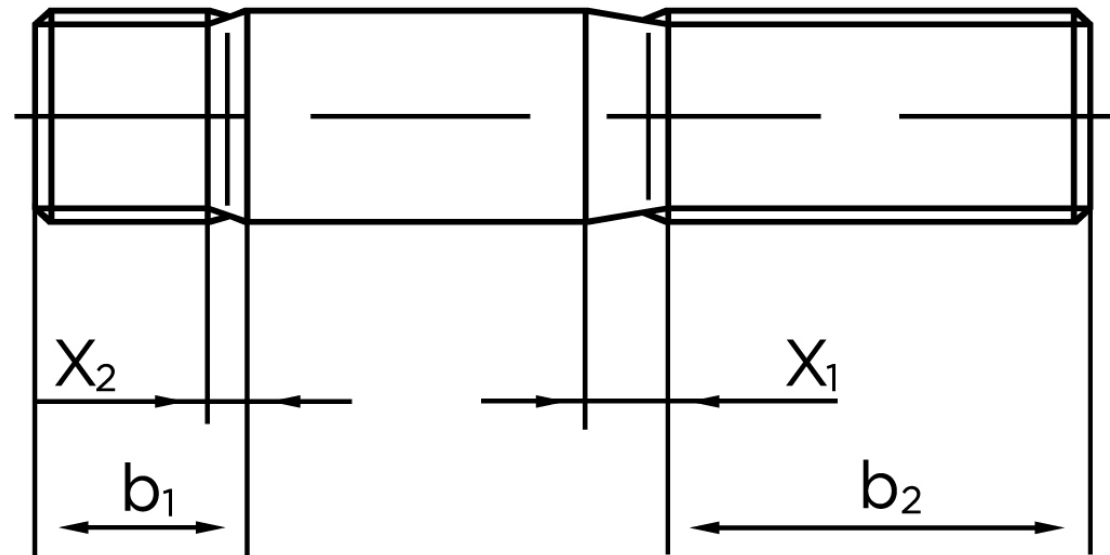

## Pindbolt DIN 938 Rustfri-Syrefast A4, Metal-Ende ~ 1 d M12x70 (10 Stk)

SKU: 009389400120070

GTIN:

Norm	DIN 938
Dimensions	12
$b^1$	12
$x_1$	4,3
$x_2$	2.2
$b_2^1$	30
$b_2^2$	36
$b_2^3$	49
Bemærkning	$b_1$ = Indskrueningsenden $b_2$ = Møtrik enden $b_2^1$ for $l \leq 125$ mm $b_2^2$ for 125 mm $b_3$ for $l > 200$ mm