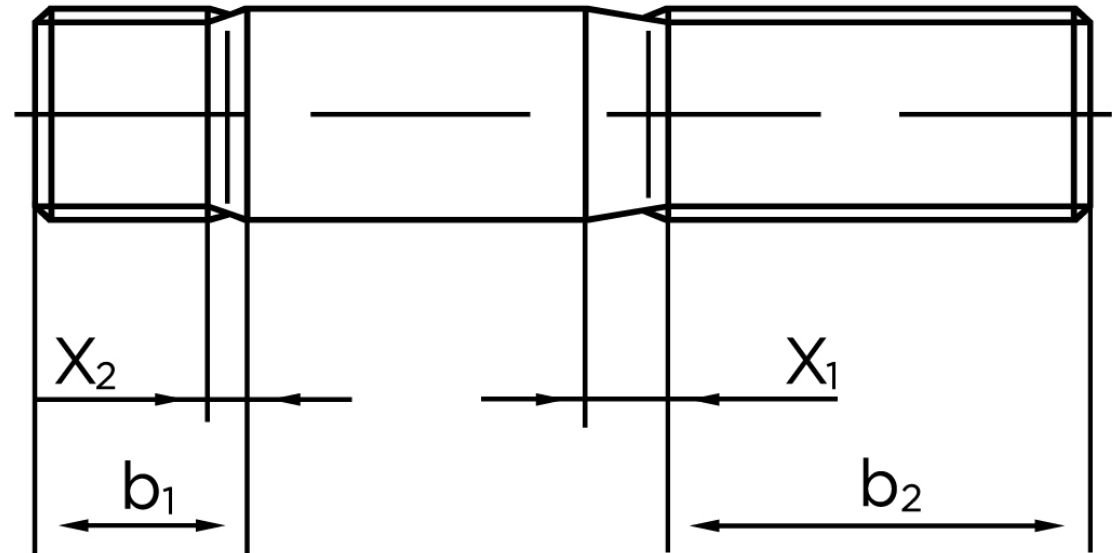

Pindbolt DIN 938 Ubehandlet Stål kl. 8.8, Metal-Ende ~ 1 d M12x75 (25 Stk)

SKU: 009388000120075

GTIN:

Norm	DIN 938
Dimensions	12
b^1	12
x_1	4,3
x_2	2.2
b_2^1	30
b_2^2	36
b_2^3	49
Bemærkning	b_1 = Indskrueningsenden b_2 = Møtrik enden b_2^1 for $l \leq 125$ mm b_2^2 for 125 mm b_3 for $l > 200$ mm