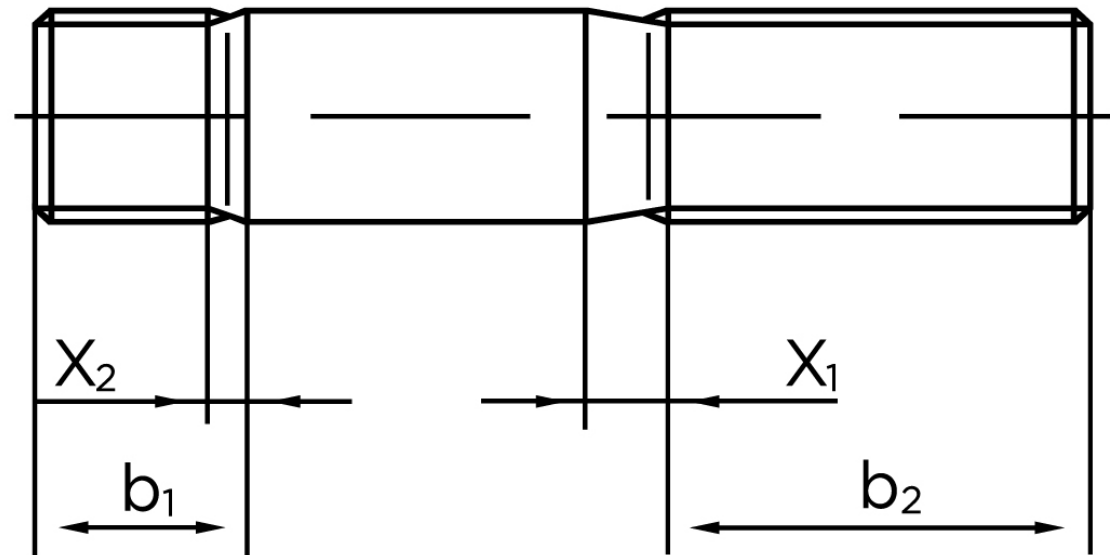

## Pindbolt DIN 938 Rustfri-Syrefast A4, Metal-Ende ~ 1 d M12x75 (10 Stk)

SKU: 009389400120075

GTIN:

Norm	DIN 938
Dimensions	12
$b^1$	12
$x_1$	4,3
$x_2$	2.2
$b_2^1$	30
$b_2^2$	36
$b_2^3$	49
Bemærkning	$b_1$ = Indskrueningsenden $b_2$ = Møtrik enden $b_2^1$ for $l \leq 125$ mm $b_2^2$ for 125 mm $b_3$ for $l > 200$ mm