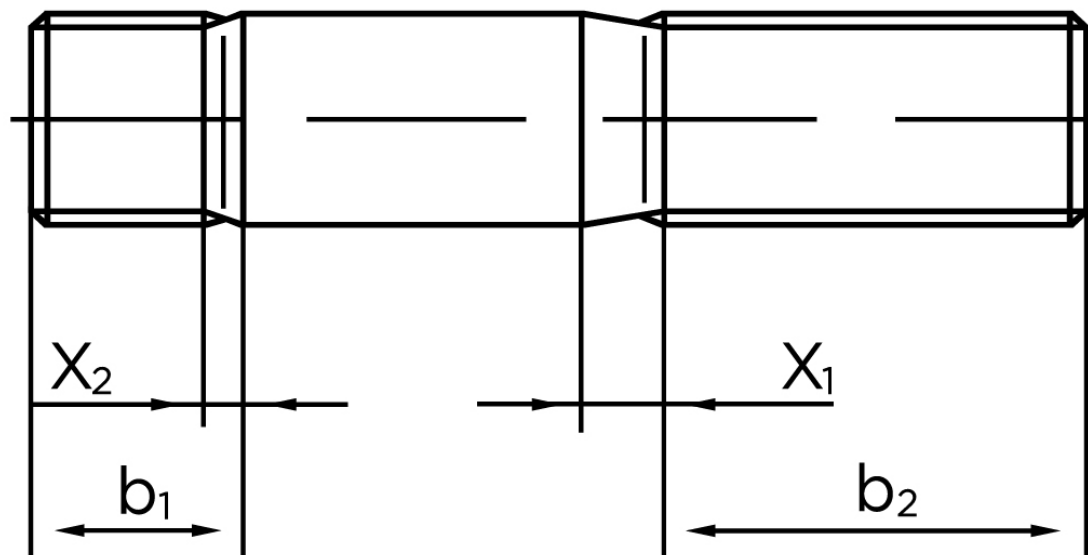

BOLTE

KVALITETSSKRUER OG -BOLTE PÅ NETTET

Pindbolt DIN 938 Rustfri A2, Metal-Ende ~ 1 d M12x80 (10 Stk)

SKU: 009389200120080

GTIN:

Norm	DIN 938
Dimensions	12
b^1	12
x_1	4,3
x_2	2.2
b_2^1	30
b_2^2	36
b_2^3	49
Bemærkning	b_1 = Indskrueningsenden b_2 = Møtrik enden b_2^1 for $l \leq 125$ mm b_2^2 for 125 mm b_3 for $l > 200$ mm