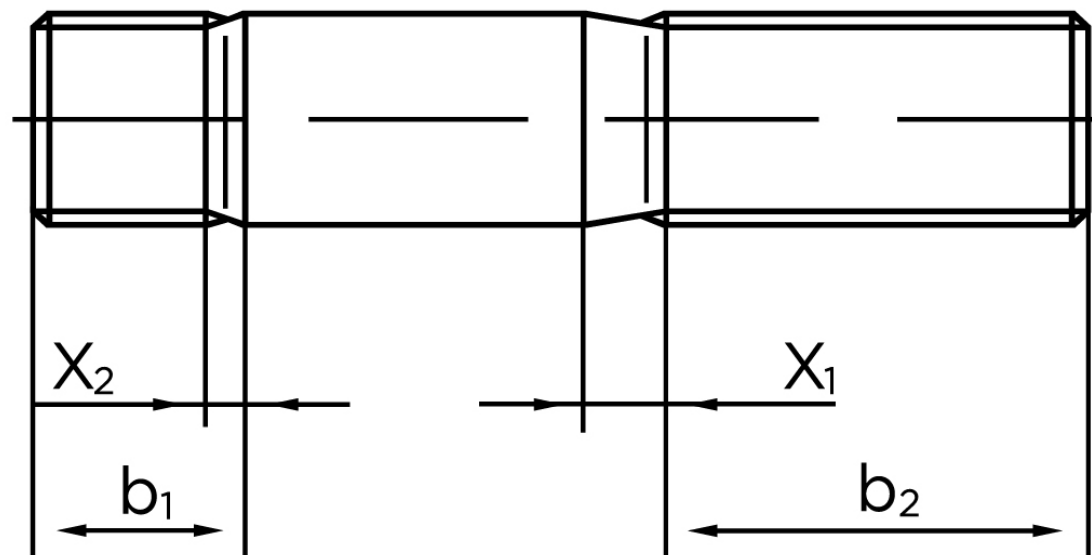

## Pindbolt DIN 938 Rustfri-Syrefast A4, Metal-Ende ~ 1 d M12x80 (10 Stk)

SKU: 009389400120080

GTIN:

Norm	DIN 938
Dimensions	12
$b^1$	12
$x_1$	4,3
$x_2$	2.2
$b_2^1$	30
$b_2^2$	36
$b_2^3$	49
Bemærkning	$b_1$ = Indskrueningsenden $b_2$ = Møtrik enden $b_2^1$ for $l \leq 125$ mm $b_2^2$ for 125 mm $b_3$ for $l > 200$ mm