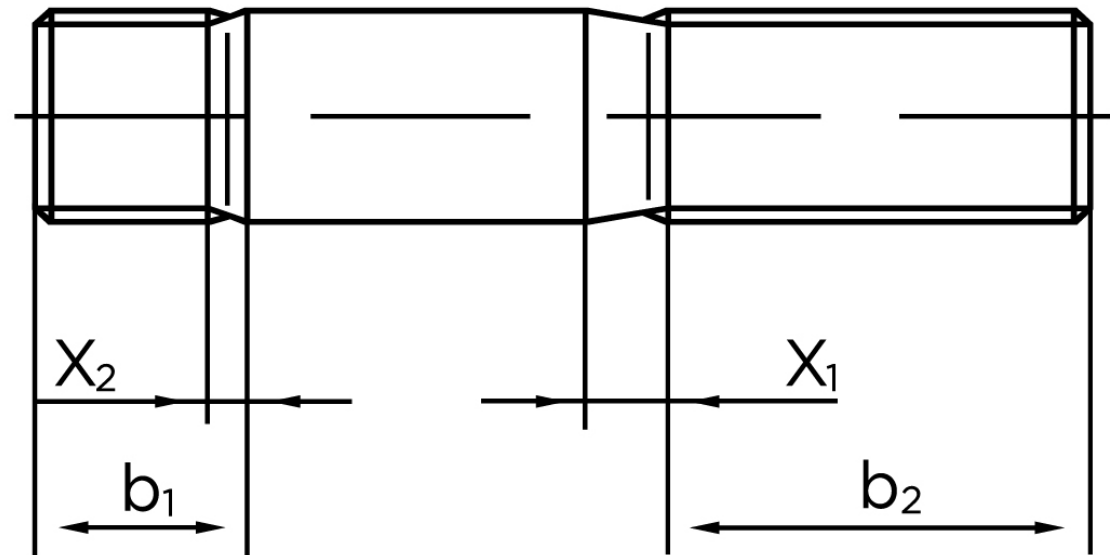

## Pindbolt DIN 938 Rustfri-Syrefast A4, Metal-Ende ~ 1 d M12x85 (10 Stk)

SKU: 009389400120085

GTIN:

Norm	DIN 938
Dimensions	12
$b^1$	12
$x_1$	4,3
$x_2$	2.2
$b_2^1$	30
$b_2^2$	36
$b_2^3$	49
Bemærkning	$b_1$ = Indskrueningsenden $b_2$ = Møtrik enden $b_2^1$ for $l \leq 125$ mm $b_2^2$ for 125 mm $b_3$ for $l > 200$ mm