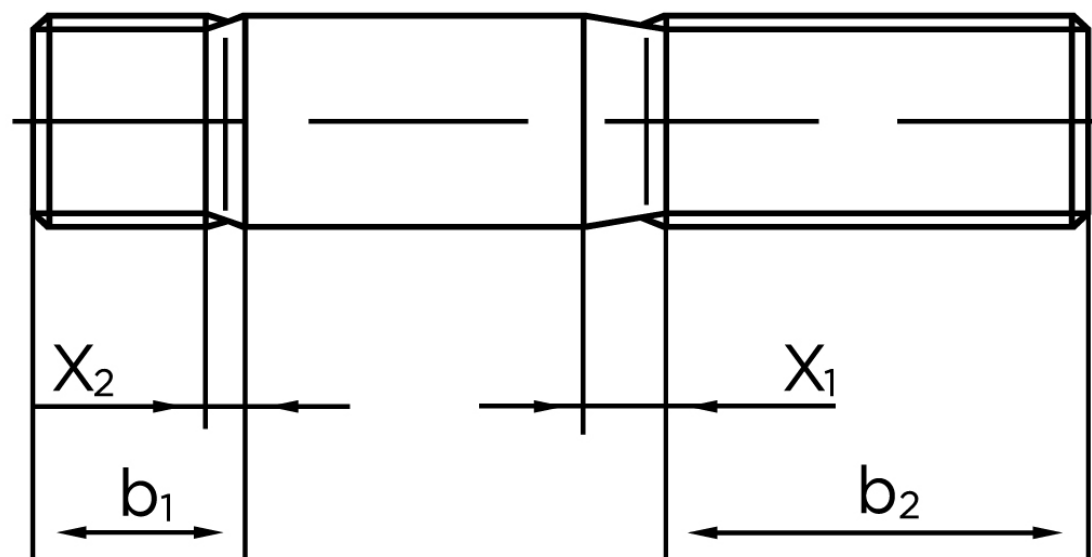

## Pindbolt DIN 938 Ubehandlet Stål Kl. 5.8, Metal-Ende ~ 1 d M12x90 (50 Stk)

SKU: 009385000120090

GTIN:

Norm	DIN 938
Dimensions	12
$b^1$	12
$x_1$	4,3
$x_2$	2.2
$b_2^1$	30
$b_2^2$	36
$b_2^3$	49
Bemærkning	$b_1$ = Indskrueningsenden $b_2$ = Møtrik enden $b_2^1$ for $l \leq 125$ mm $b_2^2$ for 125 mm $b_3$ for $l > 200$ mm