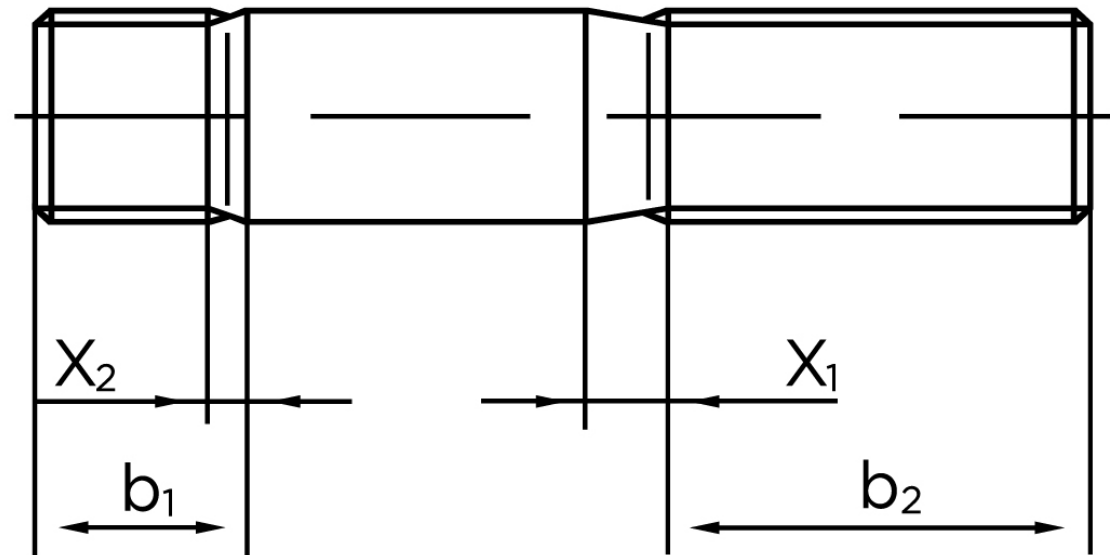

Pindbolt DIN 938 Rustfri-Syrefast A4, Metal-Ende ~ 1 d M12x90 (10 Stk)

SKU: 009389400120090

GTIN:

Norm	DIN 938
Dimensions	12
b^1	12
x_1	4,3
x_2	2.2
b_2^1	30
b_2^2	36
b_2^3	49
Bemærkning	b_1 = Indskrueningsenden b_2 = Møtrik enden b_2^1 for $l \leq 125$ mm b_2^2 for 125 mm b_3 for $l > 200$ mm