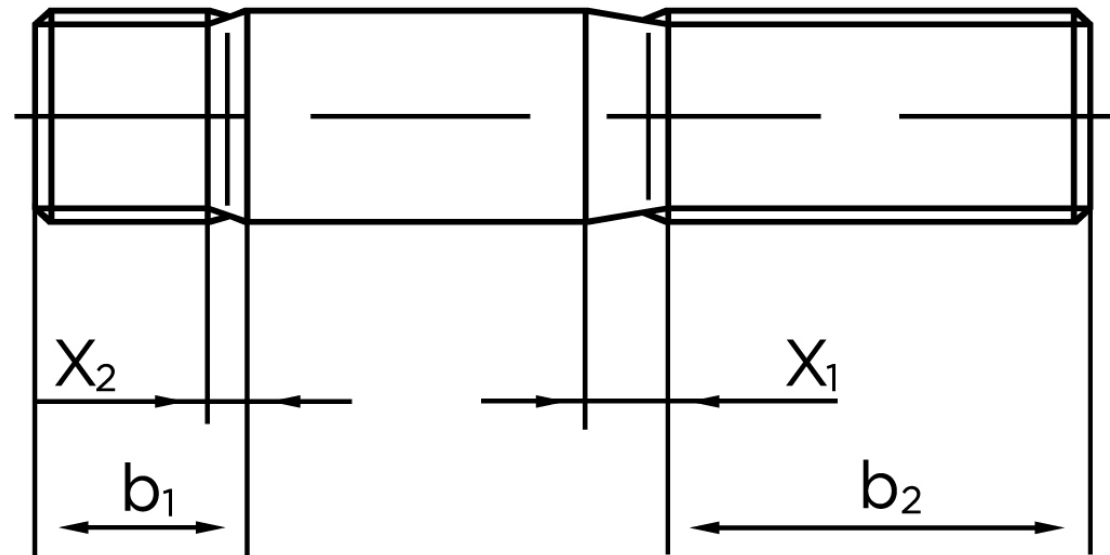

Pindbolt DIN 938 Rustfri-Syrefast A4, Metal-Ende ~ 1 d M12x95 (10 Stk)

SKU: 009389400120095

GTIN:

Norm	DIN 938
Dimensions	12
b^1	12
x_1	4,3
x_2	2.2
b_2^1	30
b_2^2	36
b_2^3	49
Bemærkning	b_1 = Indskrueningsenden b_2 = Møtrik enden b_2^1 for $l \leq 125$ mm b_2^2 for 125 mm b_3 for $l > 200$ mm