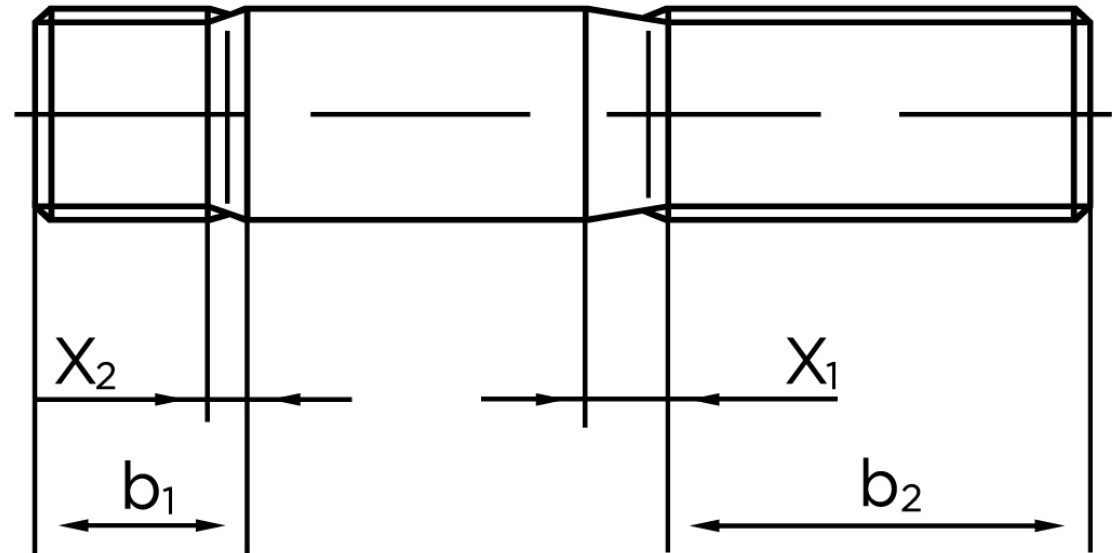

Pindbolt DIN 938 Ubehandlet Stål Kl. 5.8, Metal-Ende ~ 1 d M14x35 (50 Stk)

SKU: 009385000140035

GTIN:

Norm	DIN 938
Dimensions	14
b^1	14
x_1	5
x_2	2.5
b_2^1	34
b_2^2	40
b_2^3	53
Bemærkning	b_1 = Indskrueningsenden b_2 = Møtrik enden b_2^1 for $l \leq 125$ mm b_2^2 for 125 mm b_3 for $l > 200$ mm