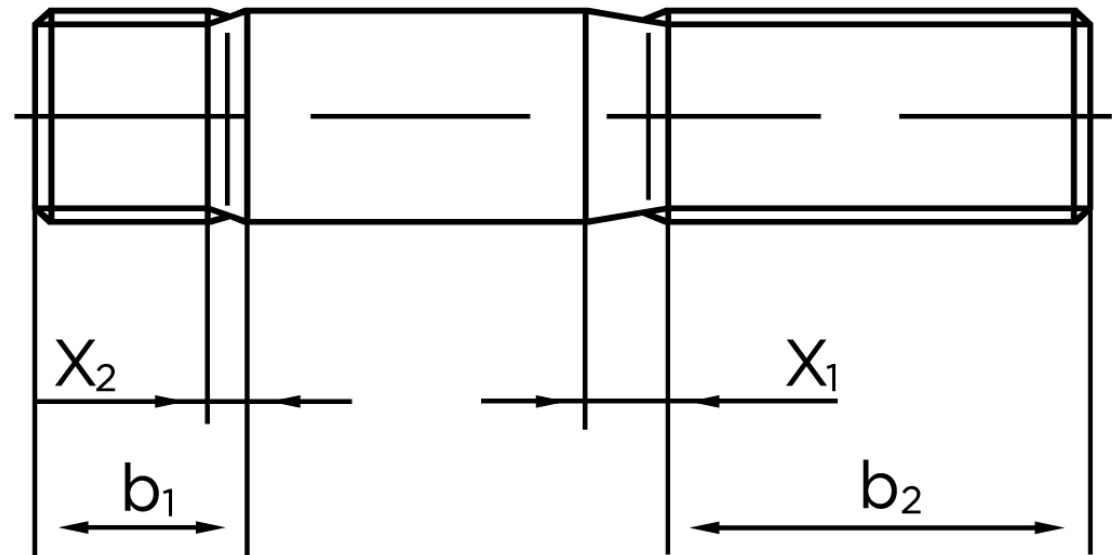

Pindbolt DIN 938 Ubehandlet Stål Kl. 5.8, Metal-Ende ~ 1 d M14x45 (50 Stk)

SKU: 009385000140045

GTIN:

Norm	DIN 938
Dimensions	14
b^1	14
x_1	5
x_2	2.5
b_2^1	34
b_2^2	40
b_2^3	53
Bemærkning	b_1 = Indskrueningsenden b_2 = Møtrik enden b_2^1 for $l \leq 125$ mm b_2^2 for 125 mm b_3 for $l > 200$ mm