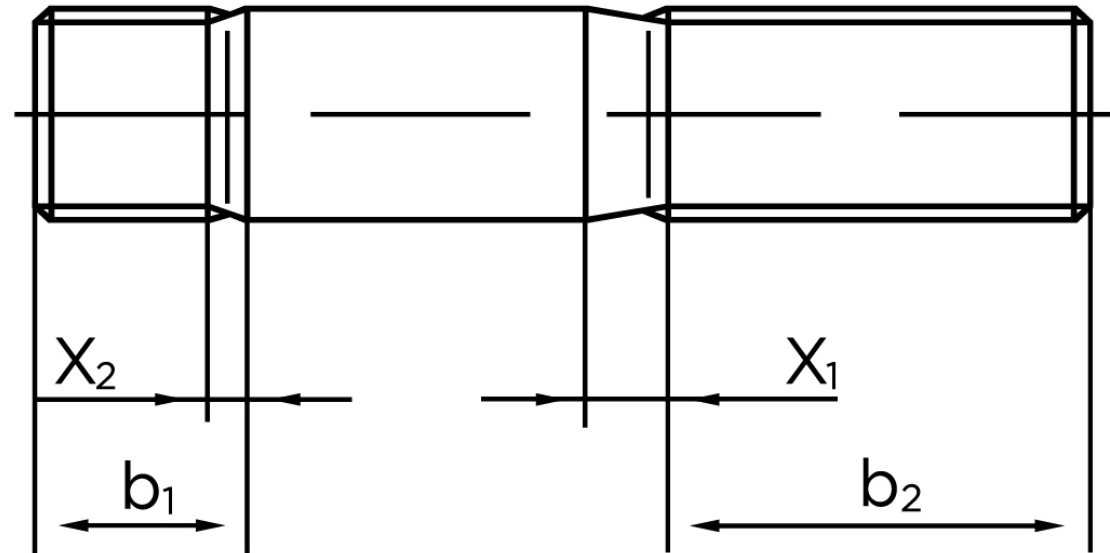

Pindbolt DIN 938 Ubehandlet Stål Kl. 5.8, Metal-Ende ~ 1 d M14x60 (25 Stk)

SKU: 009385000140060

GTIN:

Norm	DIN 938
Dimensions	14
b^1	14
x_1	5
x_2	2.5
b_2^1	34
b_2^2	40
b_2^3	53
Bemærkning	b_1 = Indskrueningsenden b_2 = Møtrik enden b_2^1 for $l \leq 125$ mm b_2^2 for 125 mm b_3 for $l > 200$ mm