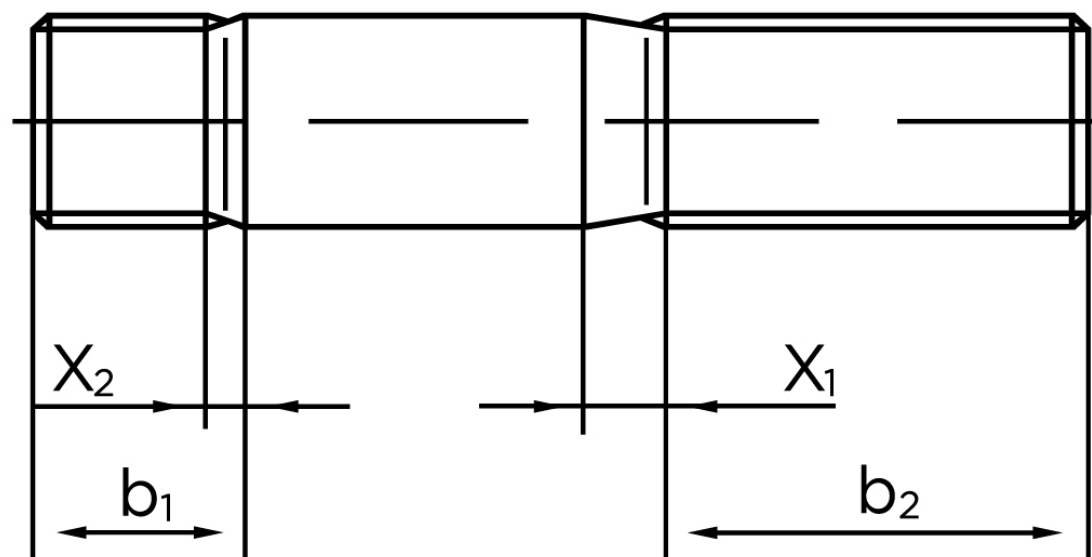

Pindbolt DIN 938 Ubehandlet Stål AD W7 Kl. 5.6, Metal-Ende ~ 1 d M16x100 (25 Stk)

SKU: 009385040160100

GTIN:

Norm	DIN 938
Dimensions	16
b^1	16
x_1	5
x_2	2,5
b_2^1	38
b_2^2	44
b_2^3	57
Bemærkning	b_1 = Indskrueningsenden b_2 = Møtrik enden b_2^1 for $l \leq 125$ mm b_2^2 for 125 mm b_3 for $l > 200$ mm