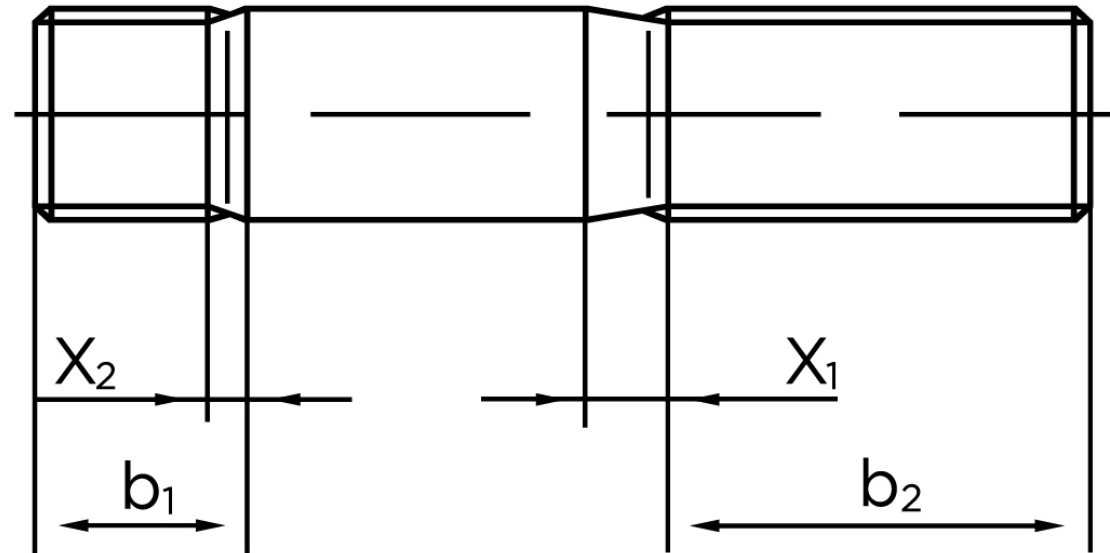

Pindbolt DIN 938 Ubehandlet Stål Kl. 5.8, Metal-Ende ~ 1 d M16x110 (25 Stk)

SKU: 009385000160110

GTIN:

| Norm | DIN 938 |
|------------|---|
| Dimensions | 16 |
| b^1 | 16 |
| x_1 | 5 |
| x_2 | 2,5 |
| b_2^1 | 38 |
| b_2^2 | 44 |
| b_2^3 | 57 |
| Bemærkning | b_1 = Indskrueningsenden b_2 = Møtrik enden b_2^1 for $l \leq 125$ mm b_2^2 for 125 mm b_3 for $l > 200$ mm |