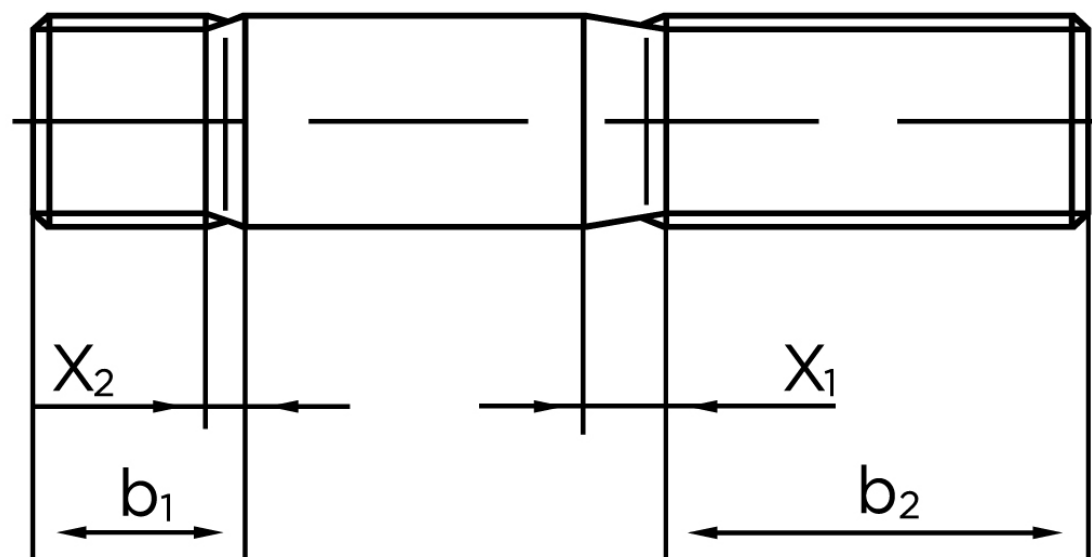

## Pindbolt DIN 938 Ubehandlet Stål AD W7 Kl. 5.6, Metal-Ende ~ 1 d M16x110 (25 Stk)

SKU: 009385040160110

GTIN:

Norm	DIN 938
Dimensions	16
$b^1$	16
$x_1$	5
$x_2$	2,5
$b_2^1$	38
$b_2^2$	44
$b_2^3$	57
Bemærkning	$b_1$ = Indskrueningsenden $b_2$ = Møtrik enden $b_2^1$ for $l \leq 125$ mm $b_2^2$ for 125 mm $b_3$ for $l > 200$ mm