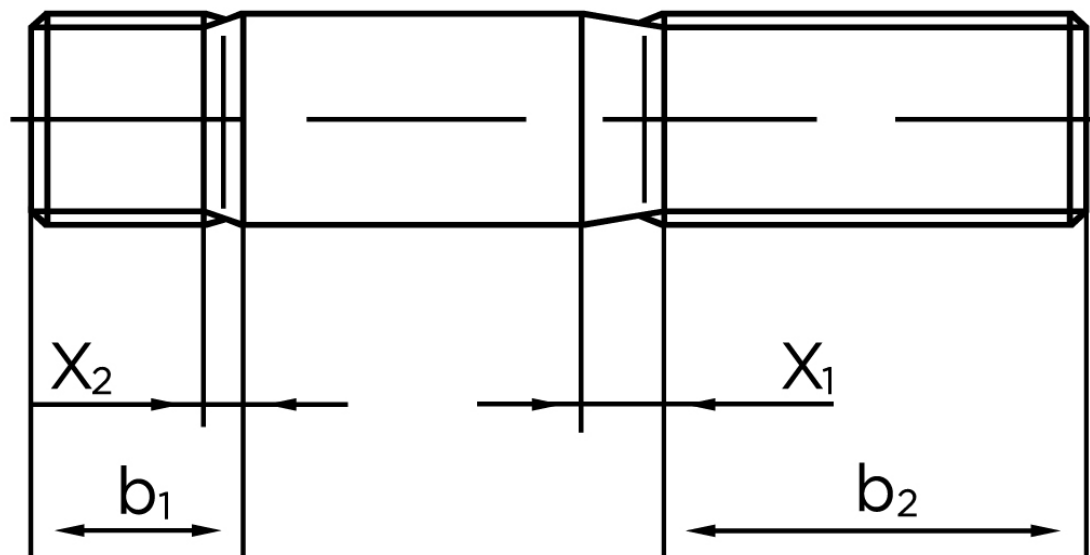

# BOLTE

KVALITETSSKRUER OG -BOLTE PÅ NETTET

## Pindbolt DIN 938 Elforzinket Stål AD W7 kl. 5.6, Metal-Ende ~ 1 d M16x110 (25 Stk)

SKU: 009385140160110

GTIN:

Norm	DIN 938
Dimensions	16
$b^1$	16
$x_1$	5
$x_2$	2,5
$b_2^1$	38
$b_2^2$	44
$b_2^3$	57
Bemærkning	$b_1$ = Indskrueningsenden $b_2$ = Møtrik enden $b_2^1$ for $l \leq 125$ mm $b_2^2$ for 125 mm $b_3$ for $l > 200$ mm