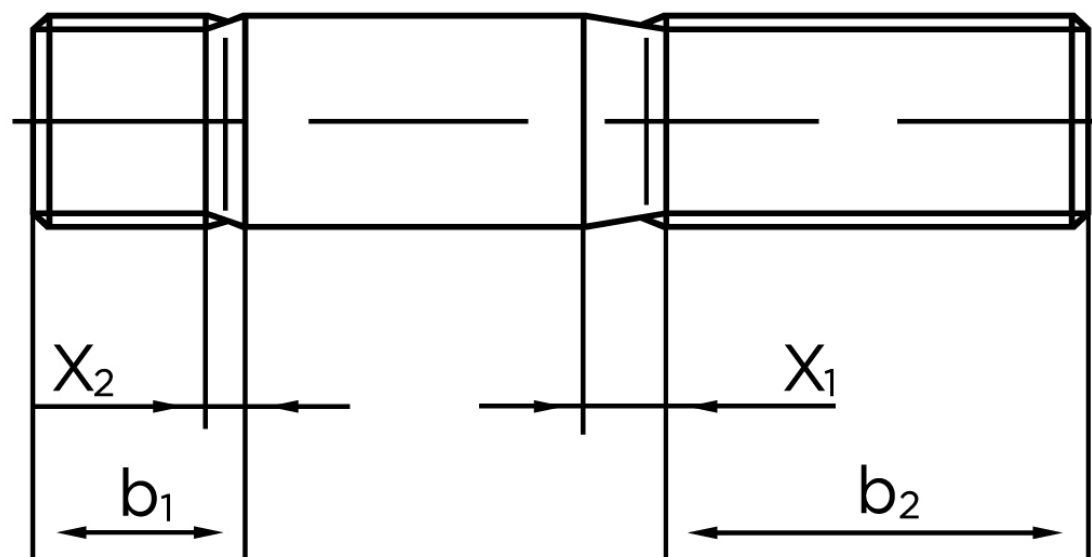

## Pindbolt DIN 938 Ubehandlet Stål AD W7 Kl. 5.6, Metal-Ende ~ 1 d M16x120 (25 Stk)

SKU: 009385040160120

GTIN:

Norm	DIN 938
Dimensions	16
$b^1$	16
$x_1$	5
$x_2$	2,5
$b_2^1$	38
$b_2^2$	44
$b_2^3$	57
Bemærkning	$b_1$ = Indskrueningsenden $b_2$ = Møtrik enden $b_2^1$ for $l \leq 125$ mm $b_2^2$ for 125 mm $b_3$ for $l > 200$ mm