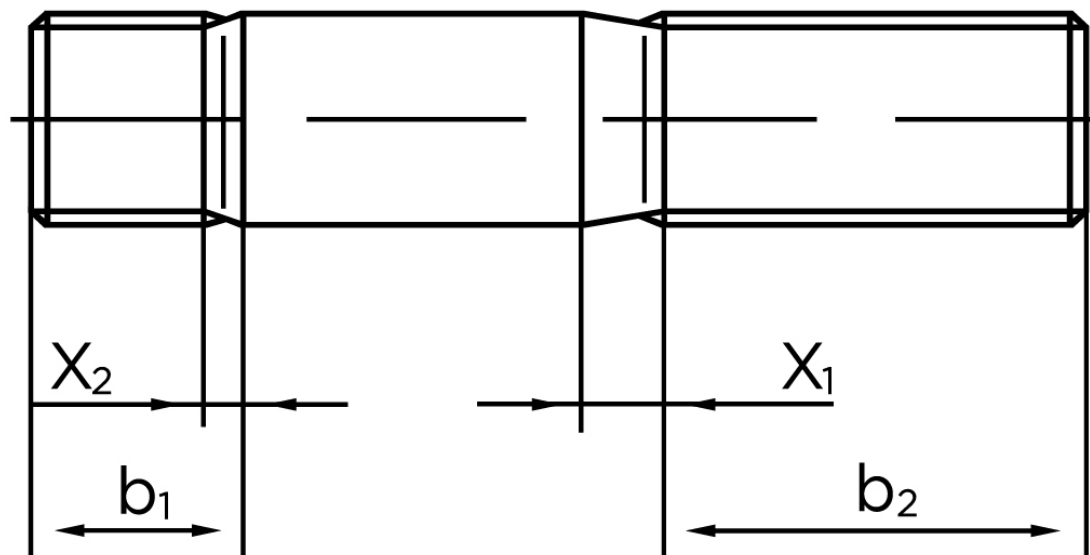

# BOLTE

KVALITETSSKRUER OG -BOLTE PÅ NETTET

## Pindbolt DIN 938 Elforzinket Stål AD W7 kl. 5.6, Metal-Ende ~ 1 d M16x120 (25 Stk)

SKU: 009385140160120

GTIN:

Norm	DIN 938
Dimensions	16
$b^1$	16
$x_1$	5
$x_2$	2,5
$b_2^1$	38
$b_2^2$	44
$b_2^3$	57
Bemærkning	$b_1$ = Indskrueningsenden $b_2$ = Møtrik enden $b_2^1$ for $l \leq 125$ mm $b_2^2$ for 125 mm $b_3$ for $l > 200$ mm