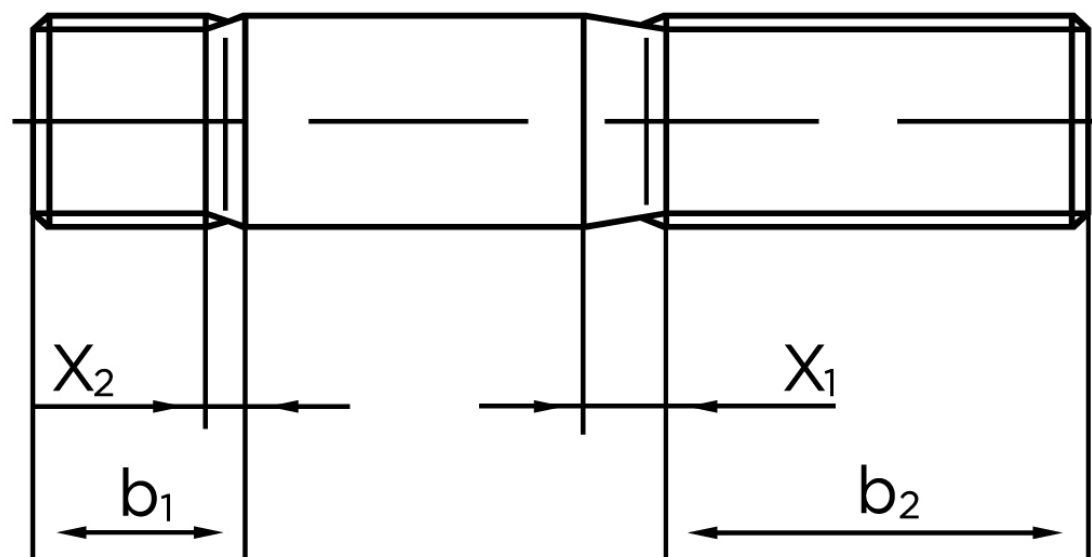

Pindbolt DIN 938 Ubehandlet Stål Kl. 5.8, Metal-Ende ~ 1 d M16x25 (50 Stk)

SKU: 009385000160025

GTIN:

Norm	DIN 938
Dimensions	16
b^1	16
x_1	5
x_2	2,5
b_2^1	38
b_2^2	44
b_2^3	57
Bemærkning	b_1 = Indskrueningsenden b_2 = Møtrik enden b_2^1 for $l \leq 125$ mm b_2^2 for 125 mm b_3 for $l > 200$ mm