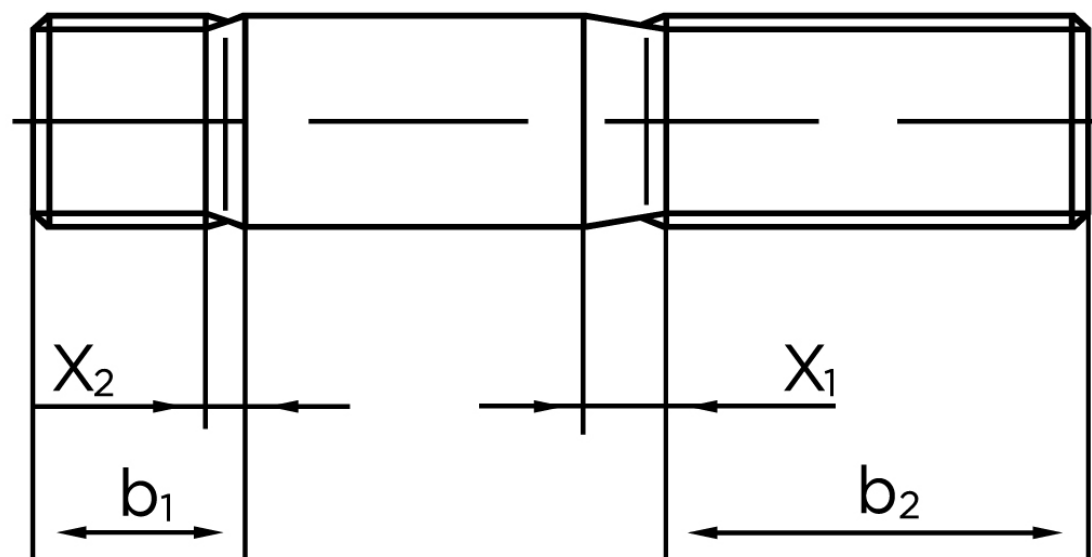

Pindbolt DIN 938 Ubehandlet Stål Kl. 5.8, Metal-Ende ~ 1 d M16x30 (50 Stk)

SKU: 009385000160030

GTIN:

Norm	DIN 938
Dimensions	16
b^1	16
x_1	5
x_2	2,5
b_2^1	38
b_2^2	44
b_2^3	57
Bemærkning	b_1 = Indskrueningsenden b_2 = Møtrik enden b_2^1 for $l \leq 125$ mm b_2^2 for 125 mm b_3 for $l > 200$ mm