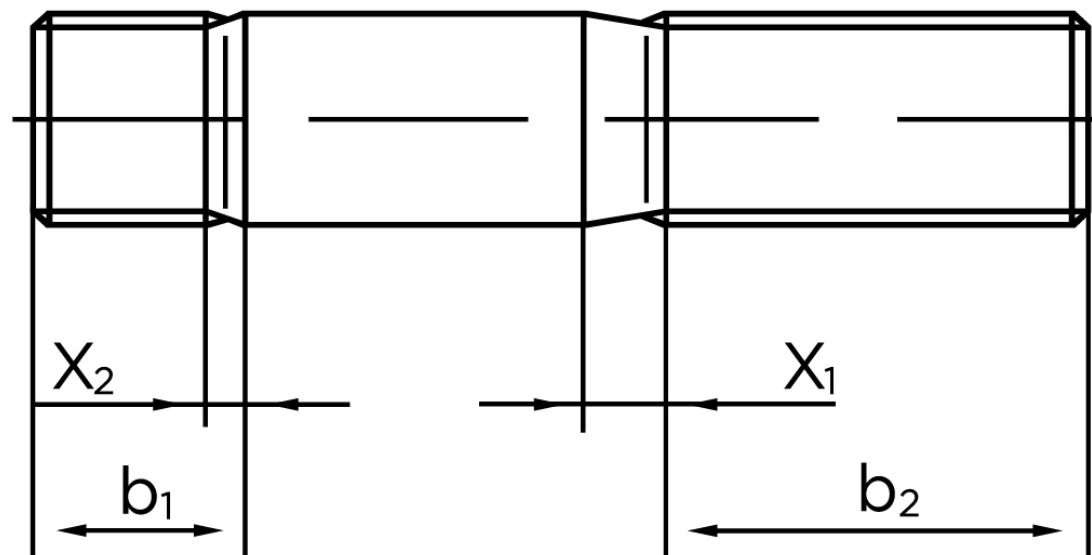

Pindbolt DIN 938 Elforzinket Stål AD W7 kl. 5.6, Metal-Ende ~ 1 d M16x30 (50 Stk)

SKU: 009385140160030

GTIN:

Norm	DIN 938
Dimensions	16
b^1	16
x_1	5
x_2	2,5
b_2^1	38
b_2^2	44
b_2^3	57
Bemærkning	b_1 = Indskrueningsenden b_2 = Møtrik enden b_2^1 for $l \leq 125$ mm b_2^2 for 125 mm b_3 for $l > 200$ mm