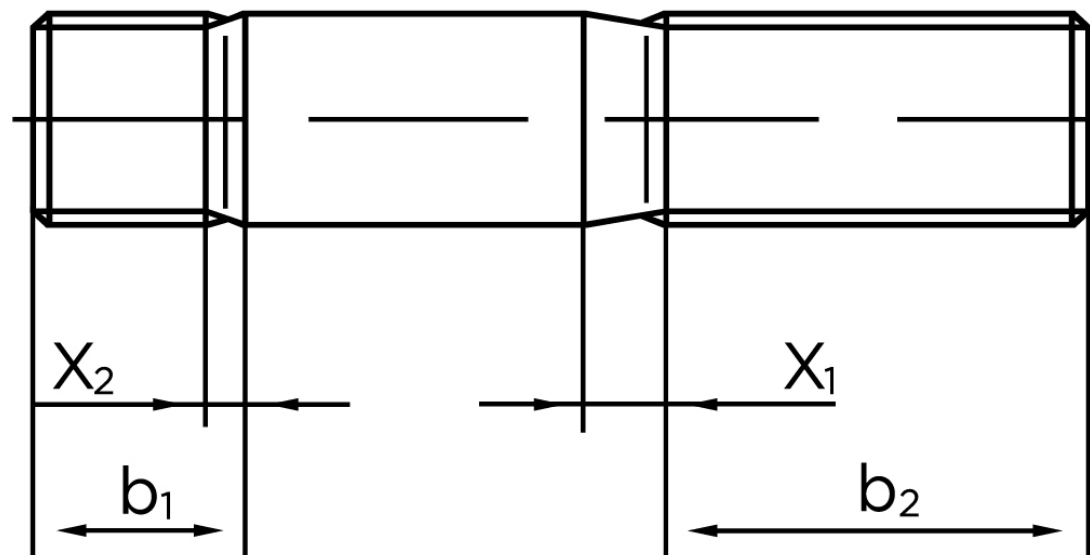

## Pindbolt DIN 938 Ubehandlet Stål kl. 8.8, Metal-Ende ~ 1 d M16x30 (25 Stk)

SKU: 009388000160030

GTIN:

Norm	DIN 938
Dimensions	16
$b^1$	16
$x_1$	5
$x_2$	2,5
$b_2^1$	38
$b_2^2$	44
$b_2^3$	57
Bemærkning	$b_1$ = Indskrueningsenden $b_2$ = Møtrik enden $b_2^1$ for $l \leq 125$ mm $b_2^2$ for 125 mm $b_3$ for $l > 200$ mm