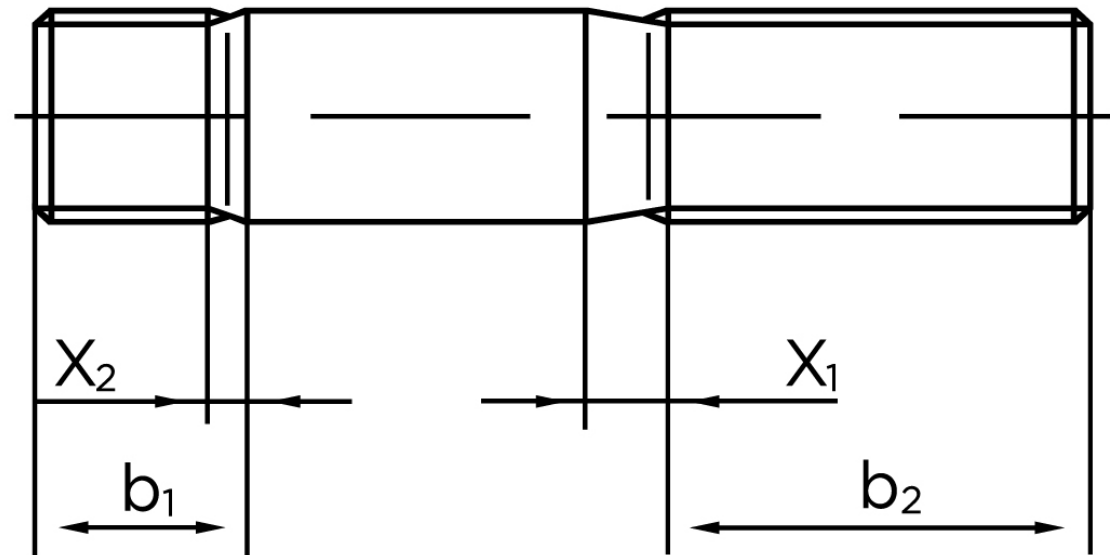

Pindbolt DIN 938 Elforzinket Stål kl. 5.8, Metal-Ende ~ 1 d M16x35 (50 Stk)

SKU: 009385100160035

GTIN:

| Norm | DIN 938 |
|------------|---|
| Dimensions | 16 |
| b^1 | 16 |
| x_1 | 5 |
| x_2 | 2,5 |
| b_2^1 | 38 |
| b_2^2 | 44 |
| b_2^3 | 57 |
| Bemærkning | b_1 = Indskrueningsenden b_2 = Møtrik enden b_2^1 for $l \leq 125$ mm b_2^2 for 125 mm b_3 for $l > 200$ mm |