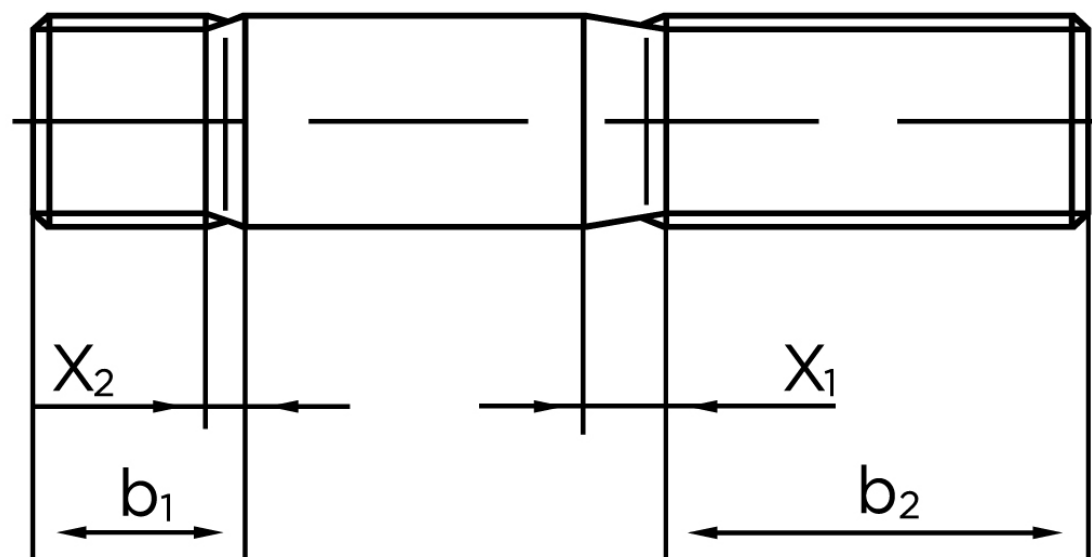

Pindbolt DIN 938 Elforzinket Stål AD W7 kl. 5.6, Metal-Ende ~ 1 d M16x35 (50 Stk)

SKU: 009385140160035

GTIN:

Norm	DIN 938
Dimensions	16
b^1	16
x_1	5
x_2	2,5
b_2^1	38
b_2^2	44
b_2^3	57
Bemærkning	b_1 = Indskrueningsenden b_2 = Møtrik enden b_2^1 for $l \leq 125$ mm b_2^2 for 125 mm b_3 for $l > 200$ mm