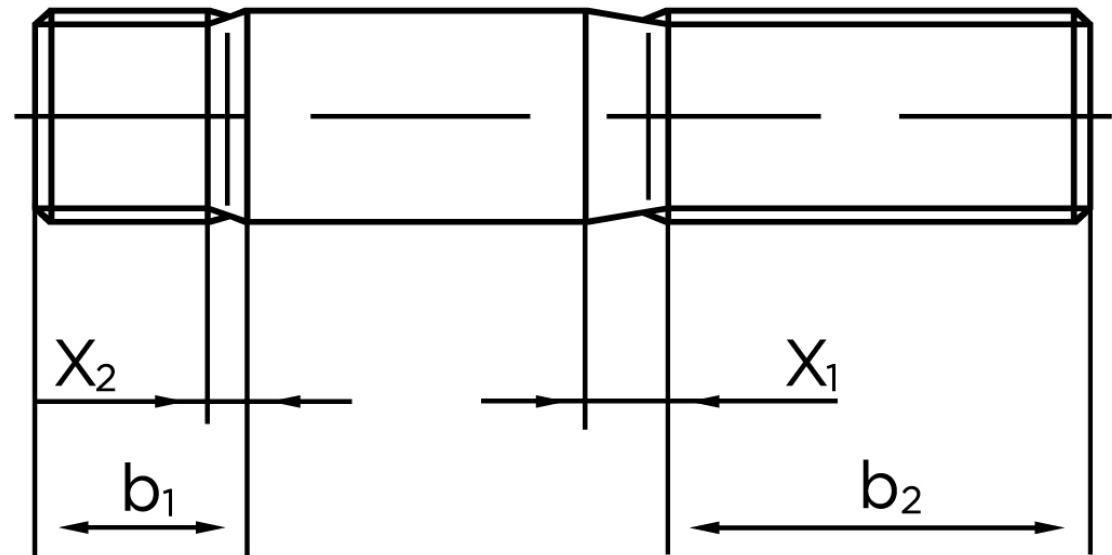

Pindbolt DIN 938 Ubehandlet Stål kl. 8.8, Metal-Ende ~ 1 d M16x35 (25 Stk)

SKU: 009388000160035

GTIN:

Norm	DIN 938
Dimensions	16
b^1	16
x_1	5
x_2	2,5
b_2^1	38
b_2^2	44
b_2^3	57
Bemærkning	b_1 = Indskrueningsenden b_2 = Møtrik enden b_2^1 for $l \leq 125$ mm b_2^2 for 125 mm b_3 for $l > 200$ mm