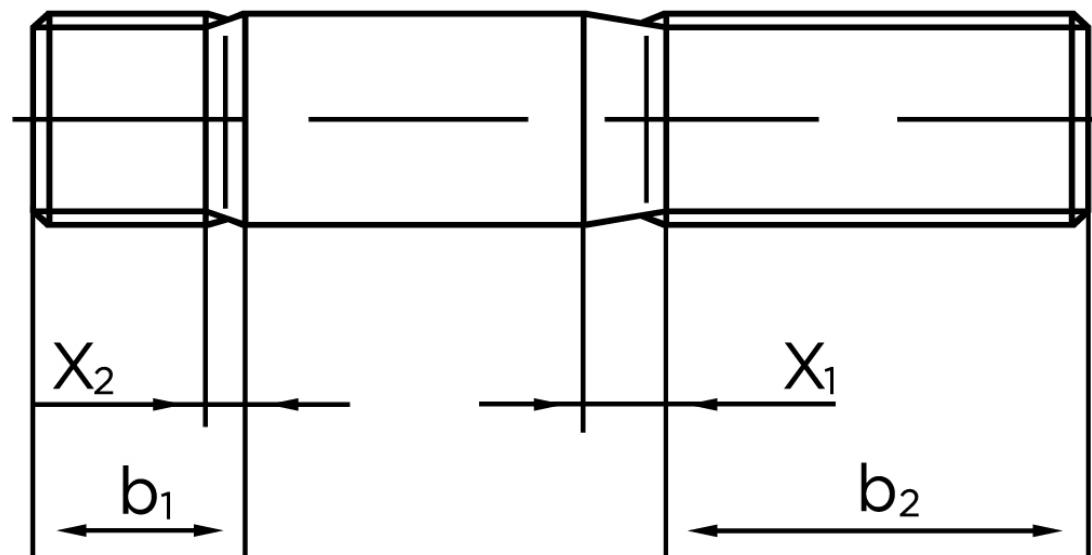

## Pindbolt DIN 938 8 Elforzinket Stål kl. 5.8, Metal-Ende ~ 1 d M16x35 (25 Stk)

SKU: 009388100160035

GTIN:

Norm	DIN 938
Dimensions	16
$b^1$	16
$x_1$	5
$x_2$	2,5
$b_2^1$	38
$b_2^2$	44
$b_2^3$	57
Bemærkning	$b_1$ = Indskrueningsenden $b_2$ = Møtrik enden $b_2^1$ for $l \leq 125$ mm $b_2^2$ for 125 mm $b_3$ for $l > 200$ mm