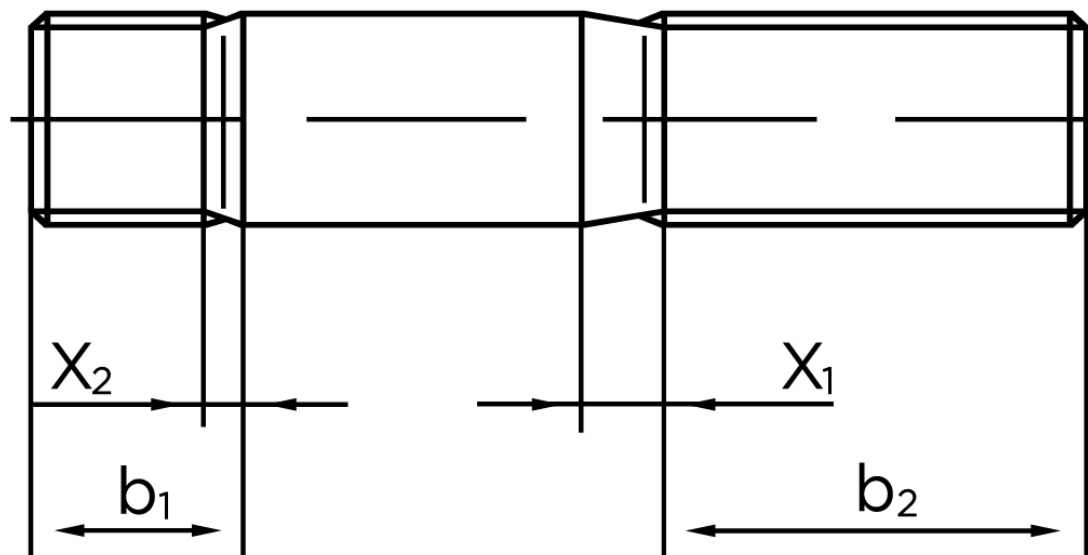

BOLTE

KVALITETSSKRUER OG -BOLTE PÅ NETTET

Pindbolt DIN 938 Elforzinket Stål kl. 5.8, Metal-Ende ~ 1 d M16x40 (50 Stk)

SKU: 009385100160040

GTIN:

Norm	DIN 938
Dimensions	16
b^1	16
x_1	5
x_2	2,5
b_2^1	38
b_2^2	44
b_2^3	57
Bemærkning	b_1 = Indskrueningsenden b_2 = Møtrik enden b_2^1 for $l \leq 125$ mm b_2^2 for 125 mm b_3 for $l > 200$ mm