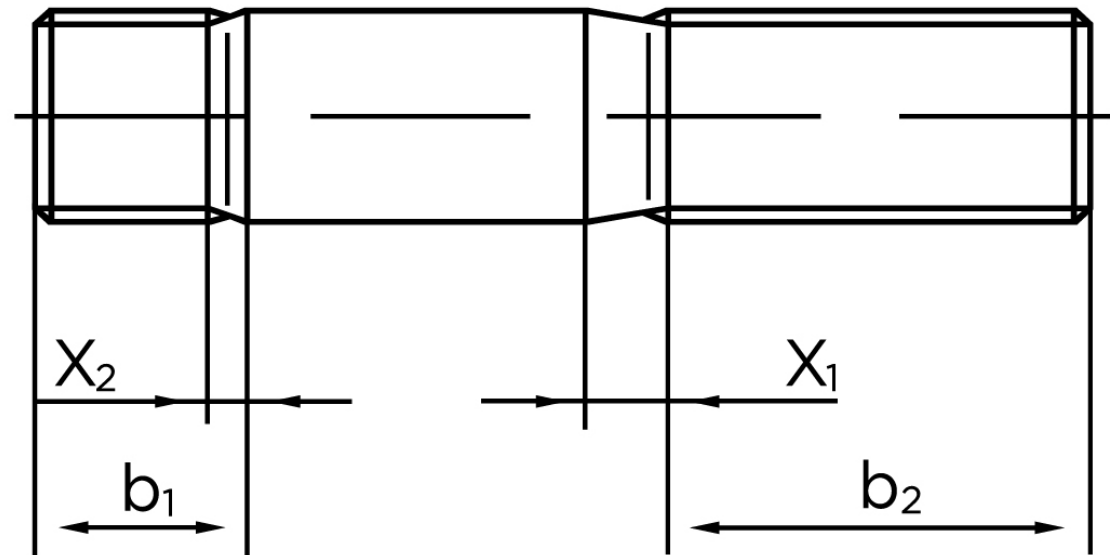

Pindbolt DIN 938 8 Elforzinket Stål kl. 5.8, Metal-Ende ~ 1 d M16x40 (25 Stk)

SKU: 009388100160040

GTIN:

Norm	DIN 938
Dimensions	16
b^1	16
x_1	5
x_2	2,5
b_2^1	38
b_2^2	44
b_2^3	57
Bemærkning	b_1 = Indskrueningsenden b_2 = Møtrik enden b_2^1 for $l \leq 125$ mm b_2^2 for 125 mm b_3 for $l > 200$ mm