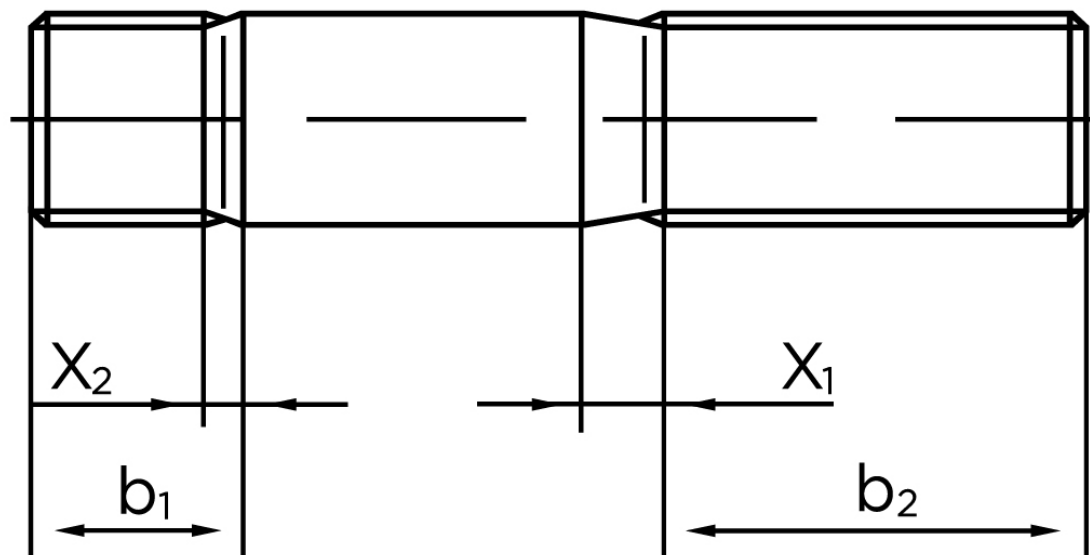

BOLTE.DK

KVALITETSSKRUER OG -BOLTE PÅ NETTET

Pindbolt DIN 938 Rustfri A2, Metal-Ende ~ 1 d M16x40 (10 Stk)

SKU: 009389200160040

GTIN:

Norm	DIN 938
Dimensions	16
b^1	16
x_1	5
x_2	2,5
b_2^1	38
b_2^2	44
b_2^3	57
Bemærkning	b_1 = Indskrueningsenden b_2 = Møtrik enden b_2^1 for $l \leq 125$ mm b_2^2 for 125 mm b_3 for $l > 200$ mm