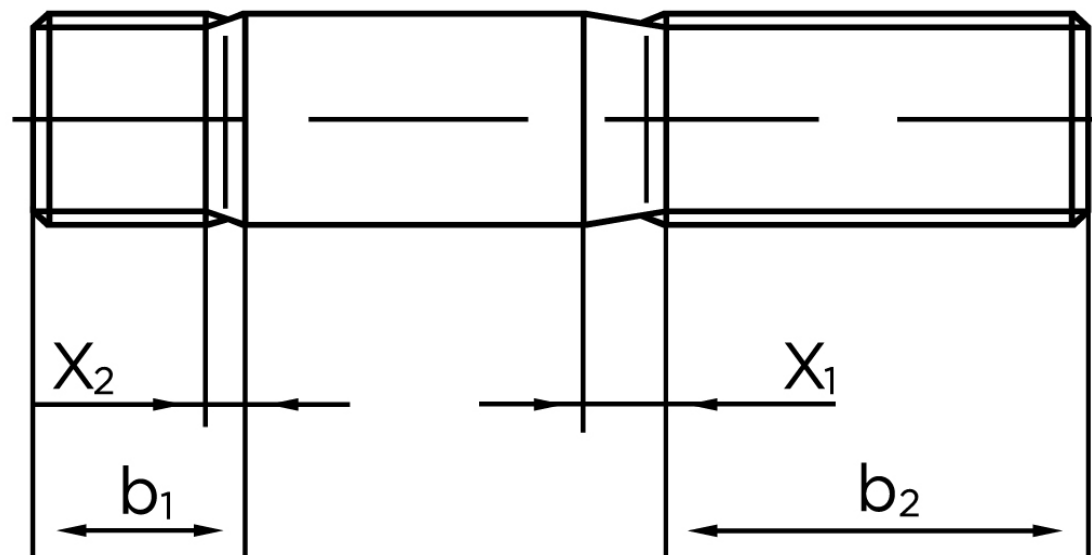

Pindbolt DIN 938 Ubehandlet Stål AD W7 Kl. 5.6, Metal-Ende ~ 1 d M16x45 (50 Stk)

SKU: 009385040160045

GTIN:

Norm	DIN 938
Dimensions	16
b^1	16
x_1	5
x_2	2,5
b_2^1	38
b_2^2	44
b_2^3	57
Bemærkning	b_1 = Indskrueningsenden b_2 = Møtrik enden b_2^1 for $l \leq 125$ mm b_2^2 for 125 mm b_3 for $l > 200$ mm