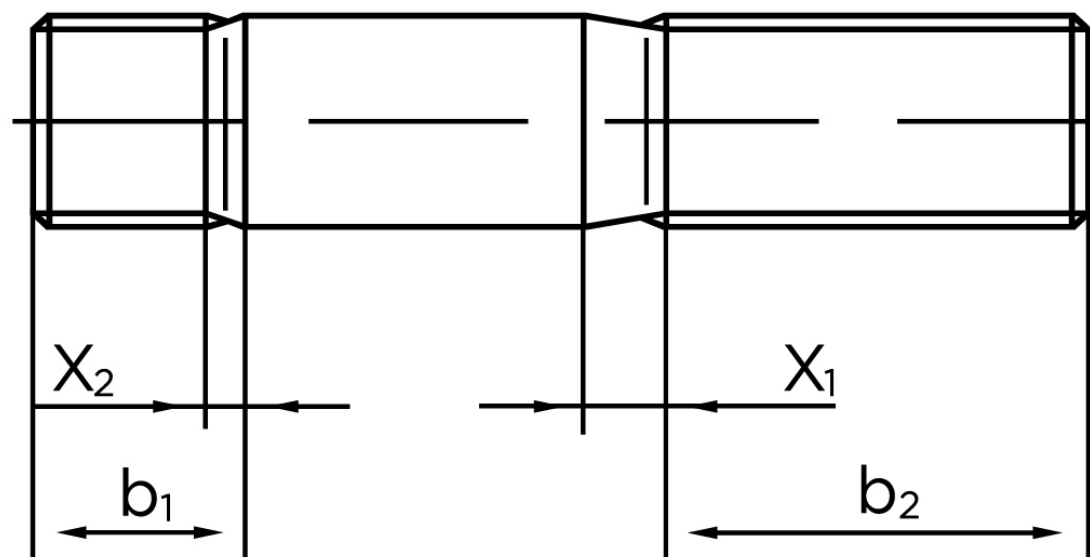

Pindbolt DIN 938 Elforzinket Stål AD W7 kl. 5.6, Metal-Ende ~ 1 d M16x45 (50 Stk)

SKU: 009385140160045

GTIN:

Norm	DIN 938
Dimensions	16
b^1	16
x_1	5
x_2	2,5
b_2^1	38
b_2^2	44
b_2^3	57
Bemærkning	b_1 = Indskrueningsenden b_2 = Møtrik enden b_2^1 for $l \leq 125$ mm b_2^2 for 125 mm b_3 for $l > 200$ mm