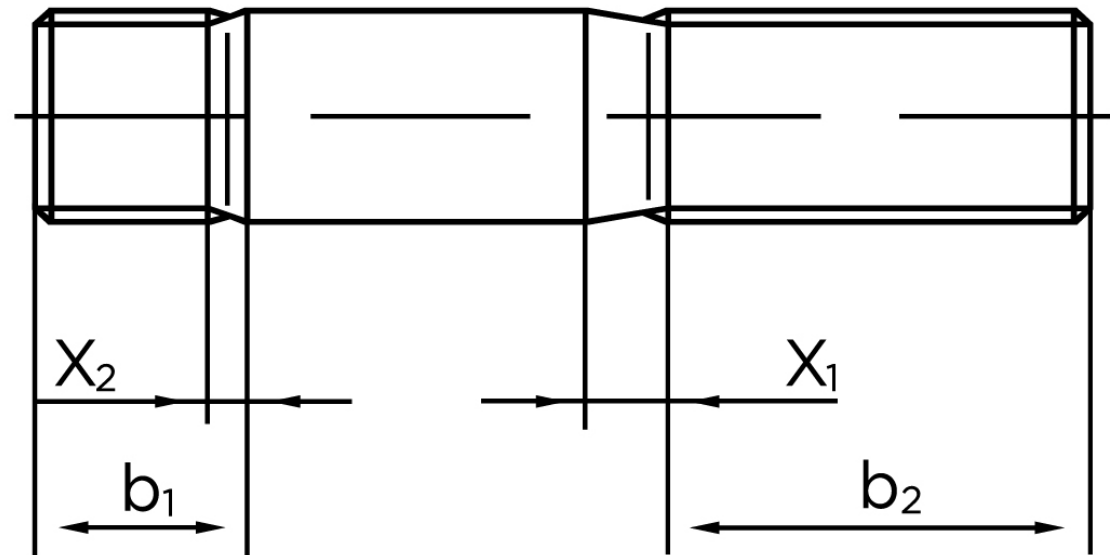

## Pindbolt DIN 938 Ubehandlet Stål kl. 8.8, Metal-Ende ~ 1 d M16x45 (25 Stk)

SKU: 009388000160045

GTIN:

Norm	DIN 938
Dimensions	16
$b^1$	16
$x_1$	5
$x_2$	2,5
$b_2^1$	38
$b_2^2$	44
$b_2^3$	57
Bemærkning	$b_1$ = Indskrueningsenden $b_2$ = Møtrik enden $b_2^1$ for $l \leq 125$ mm $b_2^2$ for 125 mm $b_3$ for $l > 200$ mm