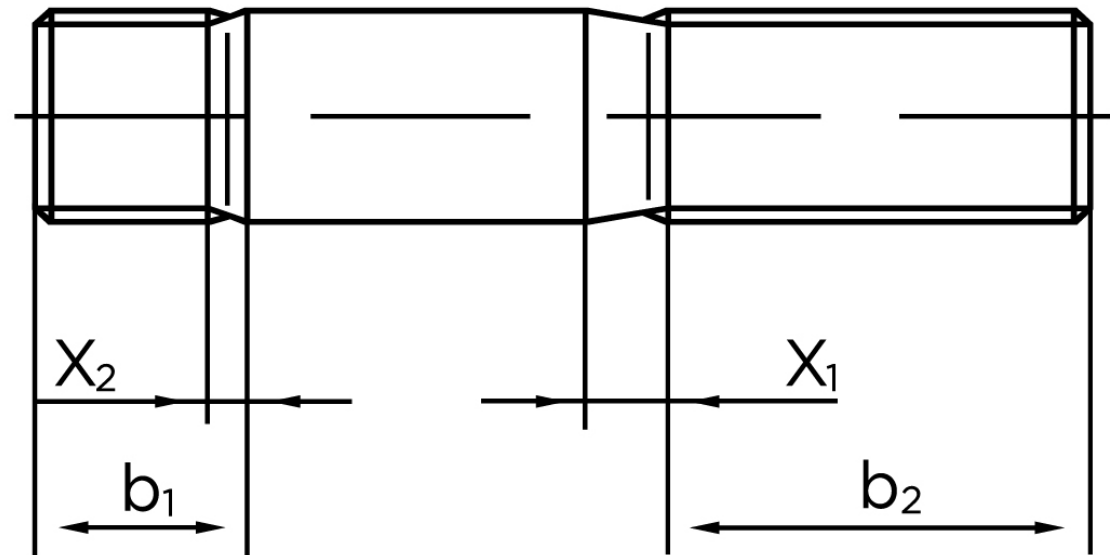

Pindbolt DIN 938 8 Elforzinket Stål kl. 5.8, Metal-Ende ~ 1 d M16x45 (25 Stk)

SKU: 009388100160045

GTIN:

Norm	DIN 938
Dimensions	16
b^1	16
x_1	5
x_2	2,5
b_2^1	38
b_2^2	44
b_2^3	57
Bemærkning	b_1 = Indskrueningsenden b_2 = Møtrik enden b_2^1 for $l \leq 125$ mm b_2^2 for 125 mm b_3 for $l > 200$ mm