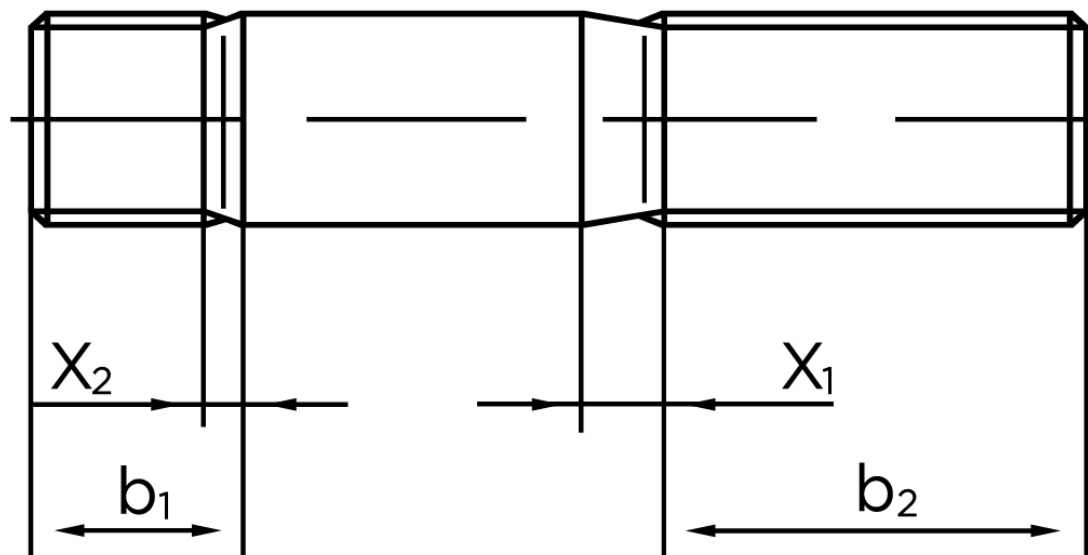

BOLTE

KVALITETSSKRUER OG -BOLTE PÅ NETTET

Pindbolt DIN 938 Rustfri A2, Metal-Ende ~ 1 d M16x45 (10 Stk)

SKU: 009389200160045

GTIN:

| Norm | DIN 938 |
|------------|---|
| Dimensions | 16 |
| b^1 | 16 |
| x_1 | 5 |
| x_2 | 2,5 |
| b_2^1 | 38 |
| b_2^2 | 44 |
| b_2^3 | 57 |
| Bemærkning | b_1 = Indskrueningsenden b_2 = Møtrik enden b_2^1 for $l \leq 125$ mm b_2^2 for 125 mm b_3 for $l > 200$ mm |