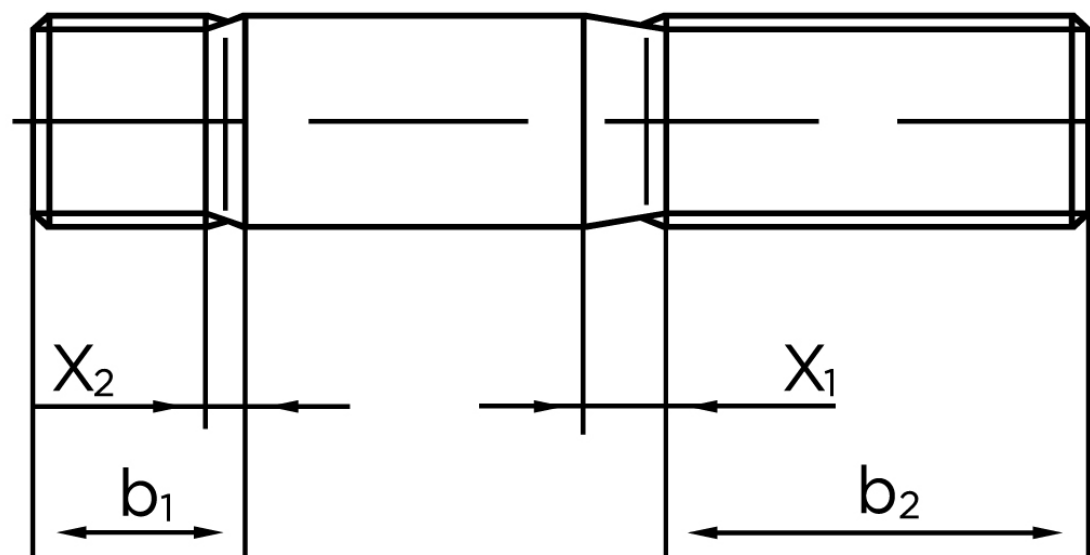

BOLTE

KVALITETSSKRUER OG -BOLTE PÅ NETTET

Pindbolt DIN 938 Elforzinket Stål AD W7 kl. 5.6, Metal-Ende ~ 1 d M16x50 (50 Stk)

SKU: 009385140160050

GTIN:

Norm	DIN 938
Dimensions	16
b^1	16
x_1	5
x_2	2,5
b_2^1	38
b_2^2	44
b_2^3	57
Bemærkning	b_1 = Indskrueningsenden b_2 = Møtrik enden b_2^1 for $l \leq 125$ mm b_2^2 for 125 mm b_3 for $l > 200$ mm