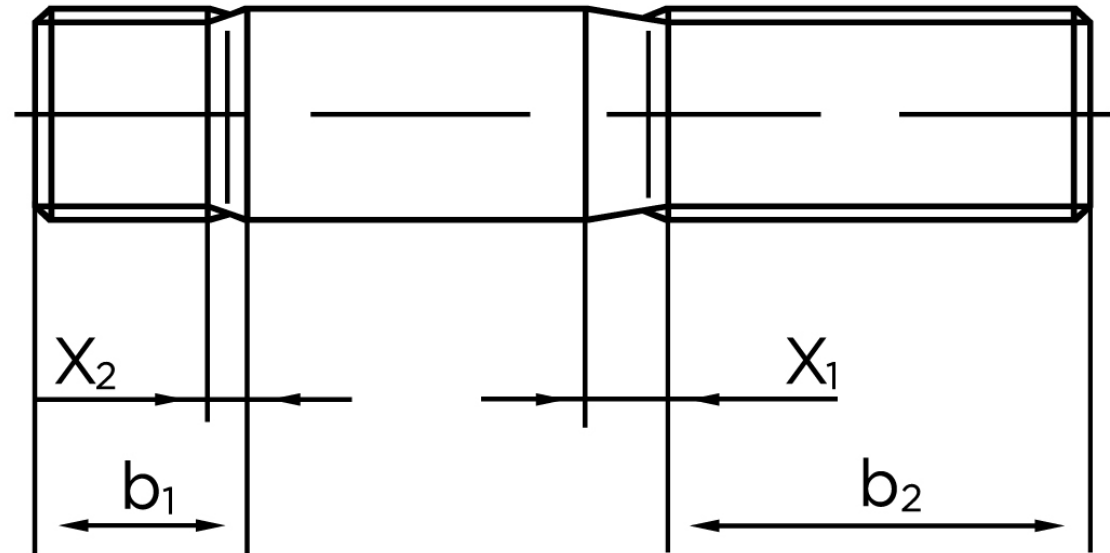

# BOLTE

KVALITETSSKRUER OG -BOLTE PÅ NETTET

## Pindbolt DIN 938 Rustfri-Syrefast A4, Metal-Ende ~ 1 d M16x50 (10 Stk)

SKU: 009389400160050

GTIN:

Norm	DIN 938
Dimensions	16
$b^1$	16
$x_1$	5
$x_2$	2,5
$b_2^1$	38
$b_2^2$	44
$b_2^3$	57
Bemærkning	$b_1$ = Indskrueningsenden $b_2$ = Møtrik enden $b_2^1$ for $l \leq 125$ mm $b_2^2$ for 125 mm $b_3$ for $l > 200$ mm