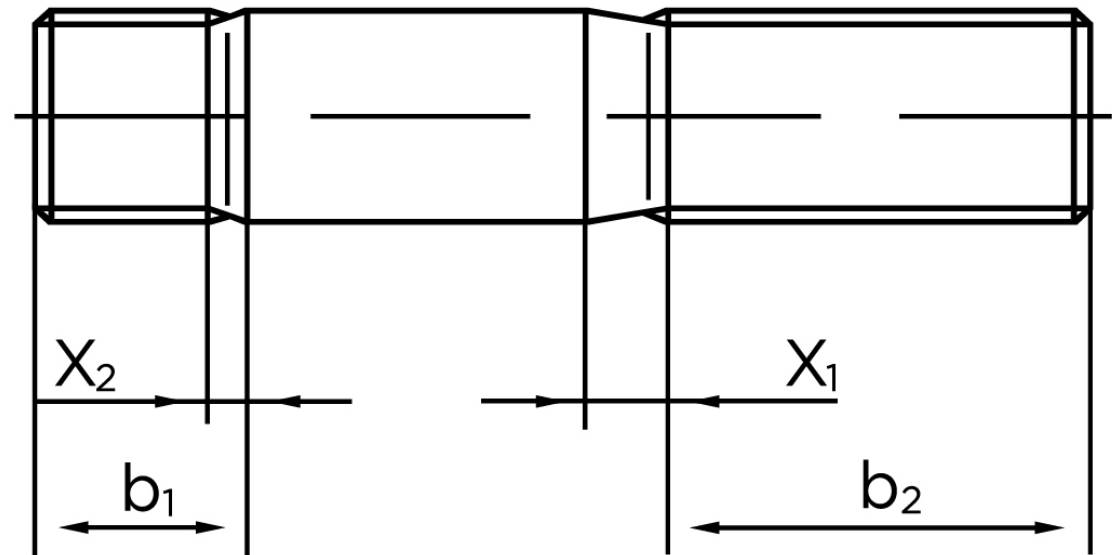

## Pindbolt DIN 938 Ubehandlet Stål Kl. 5.8, Metal-Ende ~ 1 d M16x55 (50 Stk)

SKU: 009385000160055

GTIN:

Norm	DIN 938
Dimensions	16
$b^1$	16
$x_1$	5
$x_2$	2,5
$b_2^1$	38
$b_2^2$	44
$b_2^3$	57
Bemærkning	$b_1$ = Indskrueningsenden $b_2$ = Møtrik enden $b_2^1$ for $l \leq 125$ mm $b_2^2$ for 125 mm $b_3$ for $l > 200$ mm