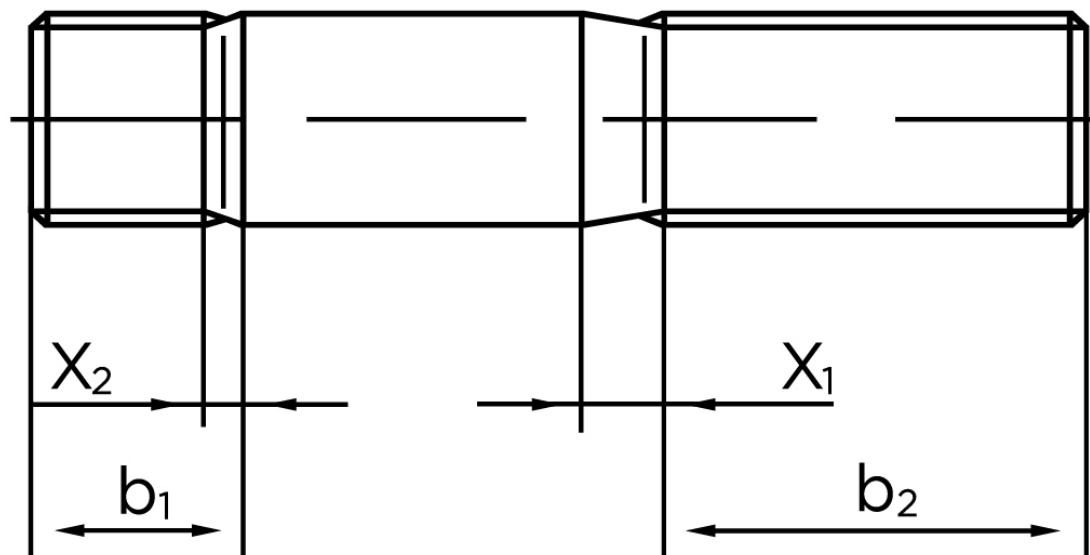

Pindbolt DIN 938 Ubehandlet Stål kl. 8.8, Metal-Ende ~ 1 d M16x55 (25 Stk)

SKU: 009388000160055

GTIN:

Norm	DIN 938
Dimensions	16
b^1	16
x_1	5
x_2	2,5
b_2^1	38
b_2^2	44
b_2^3	57
Bemærkning	b_1 = Indskrueningsenden b_2 = Møtrik enden b_2^1 for $l \leq 125$ mm b_2^2 for 125 mm b_3 for $l > 200$ mm