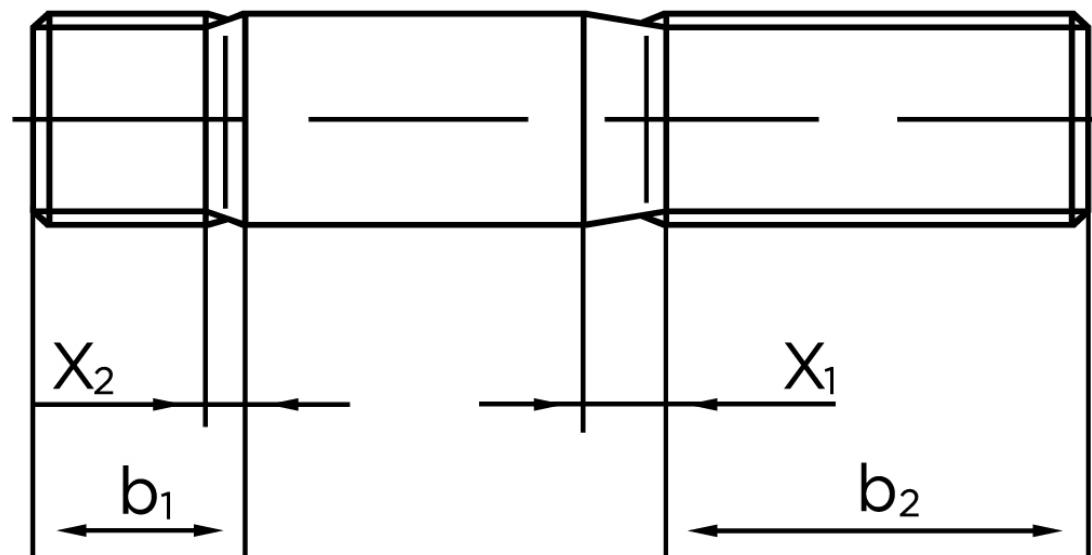

# BOLTE

KVALITETSSKRUER OG -BOLTE PÅ NETTET

## Pindbolt DIN 938 Rustfri A2, Metal-Ende ~ 1 d M16x55 (10 Stk)

SKU: 009389200160055

GTIN:

| Norm       | DIN 938   |
|------------|---|
| Dimensions | 16  |
| $b^1$      | 16  |
| $x_1$      | 5   |
| $x_2$      | 2,5   |
| $b_2^1$    | 38  |
| $b_2^2$    | 44  |
| $b_2^3$    | 57  |
| Bemærkning | $b_1$ = Indskrueningsenden<br>$b_2$ = Møtrik enden<br>$b_2^1$ for $l \leq 125$ mm<br>$b_2^2$ for 125 mm<br>$b_3$ for $l > 200$ mm |