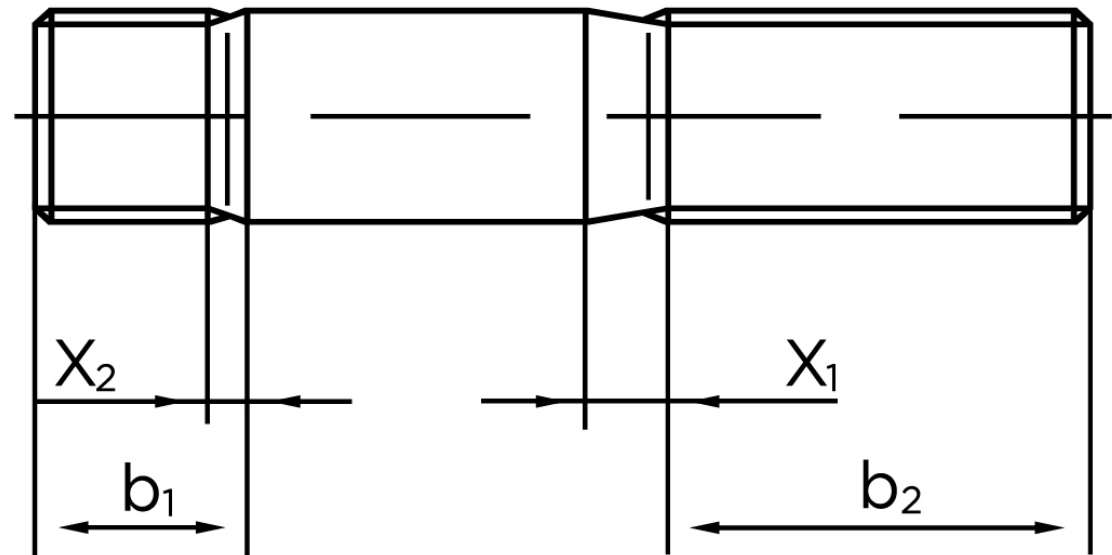

Pindbolt DIN 938 Rustfri-Syrefast A4, Metal-Ende ~ 1 d M16x55 (10 Stk)

SKU: 009389400160055

GTIN:

Norm	DIN 938
Dimensions	16
b^1	16
x_1	5
x_2	2,5
b_2^1	38
b_2^2	44
b_2^3	57
Bemærkning	b_1 = Indskrueningsenden b_2 = Møtrik enden b_2^1 for $l \leq 125$ mm b_2^2 for 125 mm b_3 for $l > 200$ mm