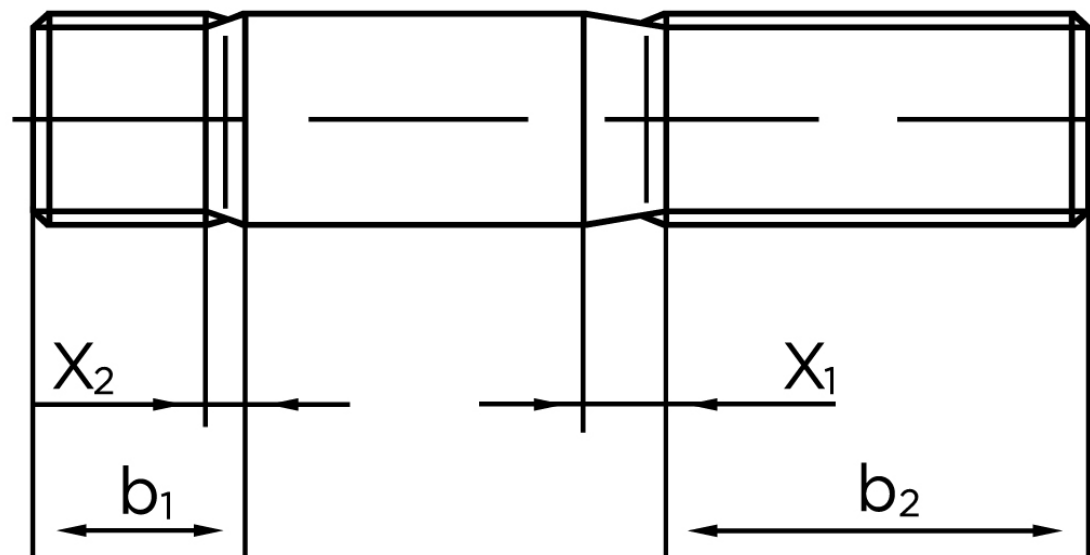

Pindbolt DIN 938 Ubehandlet Stål Kl. 5.8, Metal-Ende ~ 1 d M16x60 (25 Stk)

SKU: 009385000160060

GTIN:

Norm	DIN 938
Dimensions	16
b^1	16
x_1	5
x_2	2,5
b_2^1	38
b_2^2	44
b_2^3	57
Bemærkning	b_1 = Indskrueningsenden b_2 = Møtrik enden b_2^1 for $l \leq 125$ mm b_2^2 for 125 mm b_3 for $l > 200$ mm