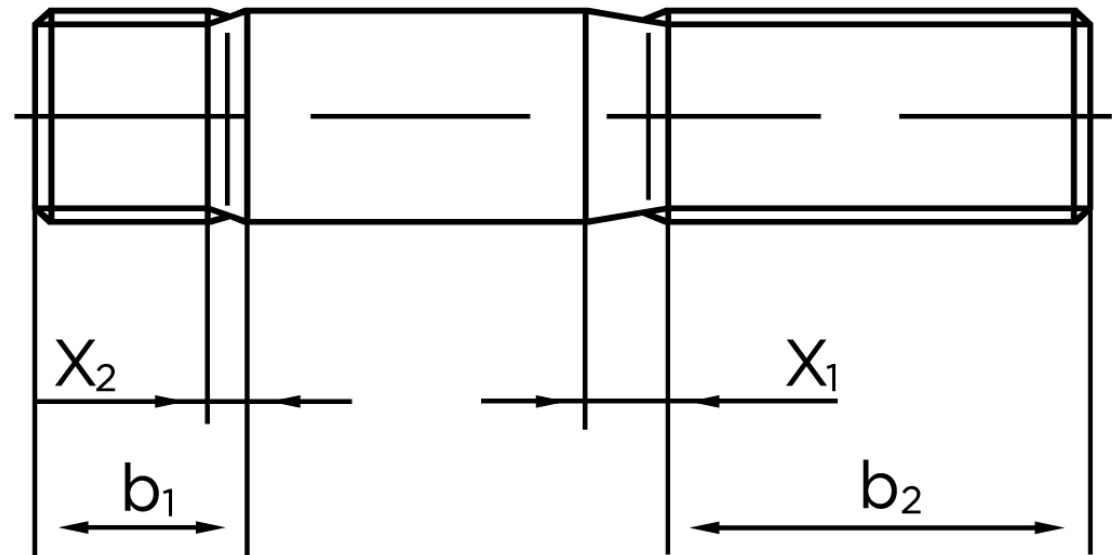

Pindbolt DIN 938 Ubehandlet Stål Kl. 5.8, Metal-Ende ~ 1 d M16x65 (25 Stk)

SKU: 009385000160065

GTIN:

Norm	DIN 938
Dimensions	16
b^1	16
x_1	5
x_2	2,5
b_2^1	38
b_2^2	44
b_2^3	57
Bemærkning	b_1 = Indskrueningsenden b_2 = Møtrik enden b_2^1 for $l \leq 125$ mm b_2^2 for 125 mm b_3 for $l > 200$ mm