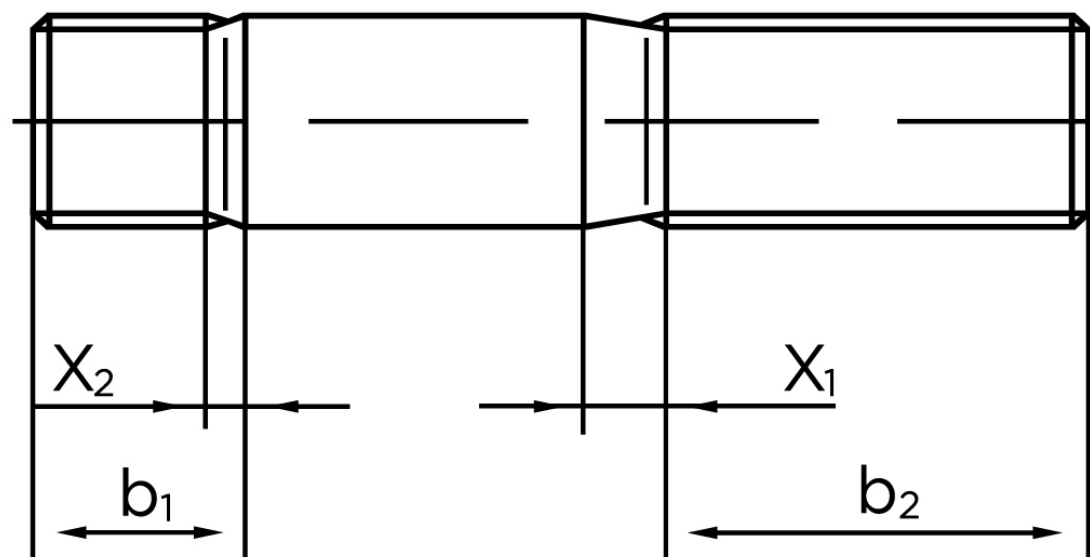

Pindbolt DIN 938 Ubehandlet Stål AD W7 Kl. 5.6, Metal-Ende ~ 1 d M16x65 (25 Stk)

SKU: 009385040160065

GTIN:

Norm	DIN 938
Dimensions	16
b^1	16
x_1	5
x_2	2,5
b_2^1	38
b_2^2	44
b_2^3	57
Bemærkning	b_1 = Indskrueningsenden b_2 = Møtrik enden b_2^1 for $l \leq 125$ mm b_2^2 for 125 mm b_3 for $l > 200$ mm