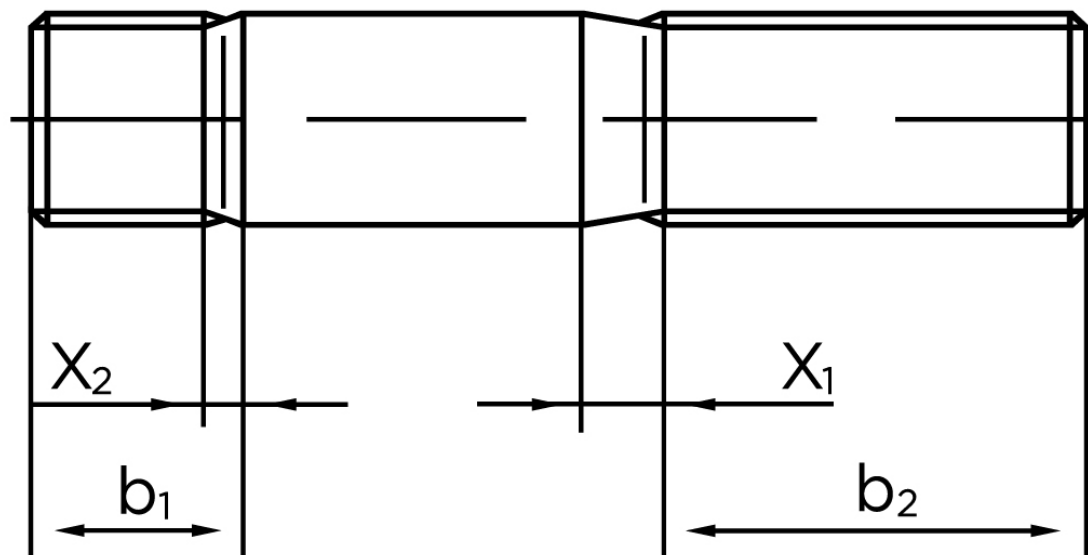

BOLTE

KVALITETSSKRUER OG -BOLTE PÅ NETTET

Pindbolt DIN 938 8 Elforzinket Stål kl. 5.8, Metal-Ende ~ 1 d M16x65 (10 Stk)

SKU: 009388100160065

GTIN:

Norm	DIN 938
Dimensions	16
b^1	16
x_1	5
x_2	2,5
b_2^1	38
b_2^2	44
b_2^3	57
Bemærkning	b_1 = Indskrueningsenden b_2 = Møtrik enden b_2^1 for $l \leq 125$ mm b_2^2 for 125 mm b_3 for $l > 200$ mm