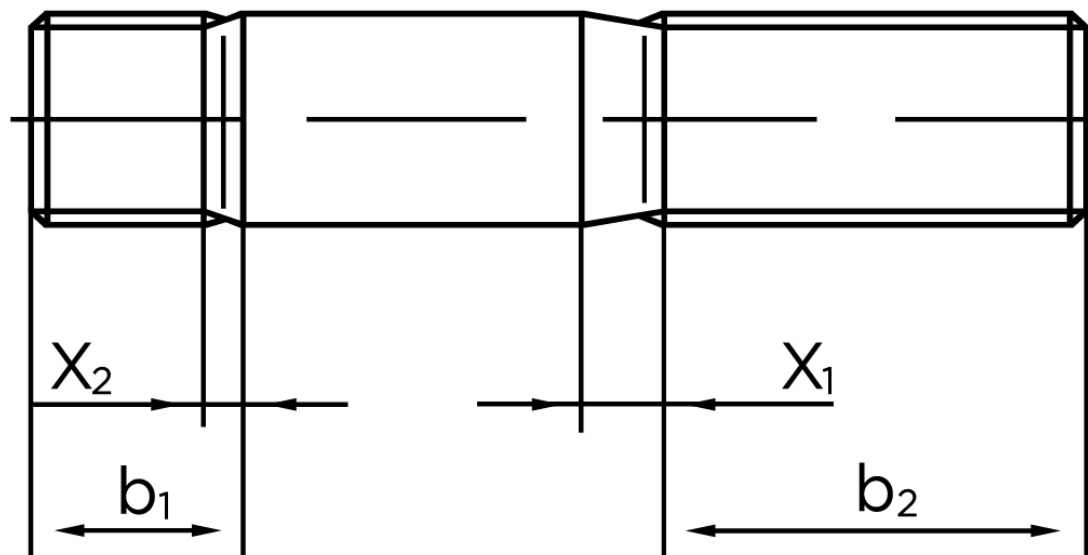

# BOLTE

KVALITETSSKRUER OG -BOLTE PÅ NETTET

## Pindbolt DIN 938 Rustfri-Syrefast A4, Metal-Ende ~ 1 d M16x65 (1 Stk)

SKU: 009389400160065

GTIN:

Norm	DIN 938
Dimensions	16
$b^1$	16
$x_1$	5
$x_2$	2,5
$b_2^1$	38
$b_2^2$	44
$b_2^3$	57
Bemærkning	$b_1$ = Indskrueningsenden $b_2$ = Møtrik enden $b_2^1$ for $l \leq 125$ mm $b_2^2$ for 125 mm $b_3$ for $l > 200$ mm