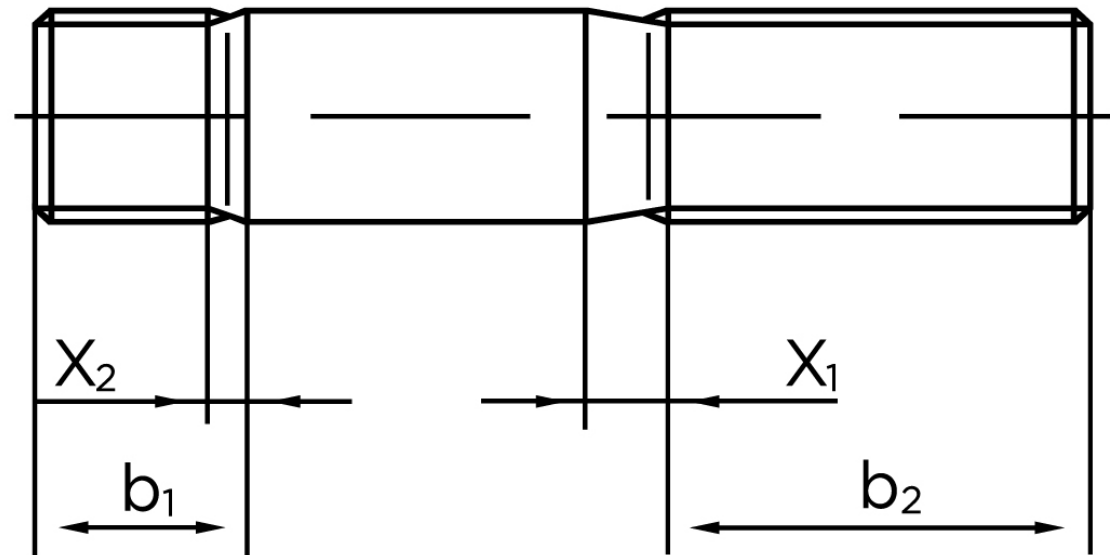

## Pindbolt DIN 938 8 Elforzinket Stål kl. 5.8, Metal-Ende ~ 1 d M16x70 (10 Stk)

SKU: 009388100160070

GTIN:

Norm	DIN 938
Dimensions	16
$b^1$	16
$x_1$	5
$x_2$	2,5
$b_2^1$	38
$b_2^2$	44
$b_2^3$	57
Bemærkning	$b_1$ = Indskrueningsenden $b_2$ = Møtrik enden $b_2^1$ for $l \leq 125$ mm $b_2^2$ for 125 mm $b_3$ for $l > 200$ mm