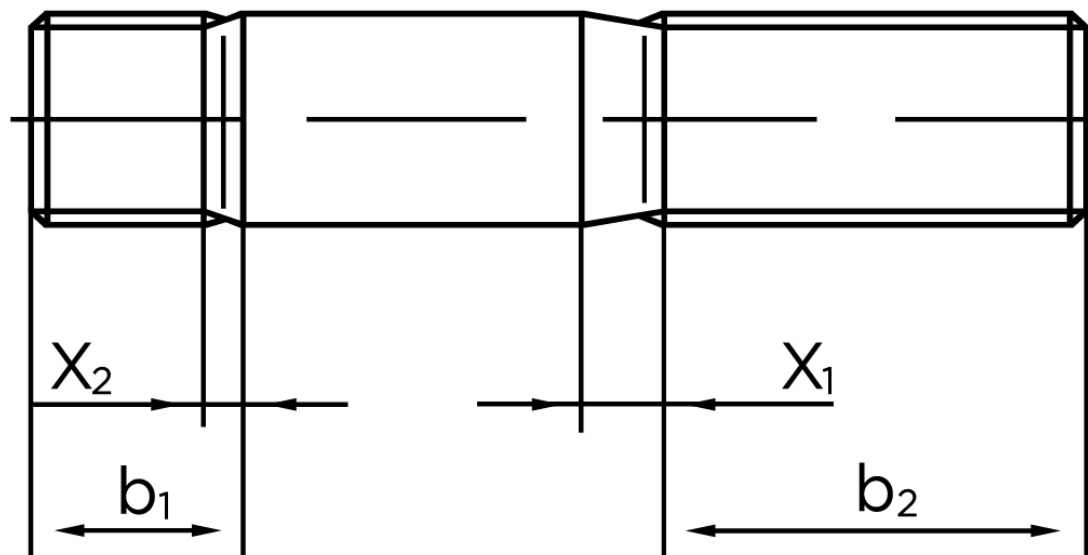

BOLTE.DK

KVALITETSSKRUER OG -BOLTE PÅ NETTET

Pindbolt DIN 938 Rustfri A2, Metal-Ende ~ 1 d M16x70 (10 Stk)

SKU: 009389200160070

GTIN:

Norm	DIN 938
Dimensions	16
b^1	16
x_1	5
x_2	2,5
b_2^1	38
b_2^2	44
b_2^3	57
Bemærkning	b_1 = Indskrueningsenden b_2 = Møtrik enden b_2^1 for $l \leq 125$ mm b_2^2 for 125 mm b_3 for $l > 200$ mm