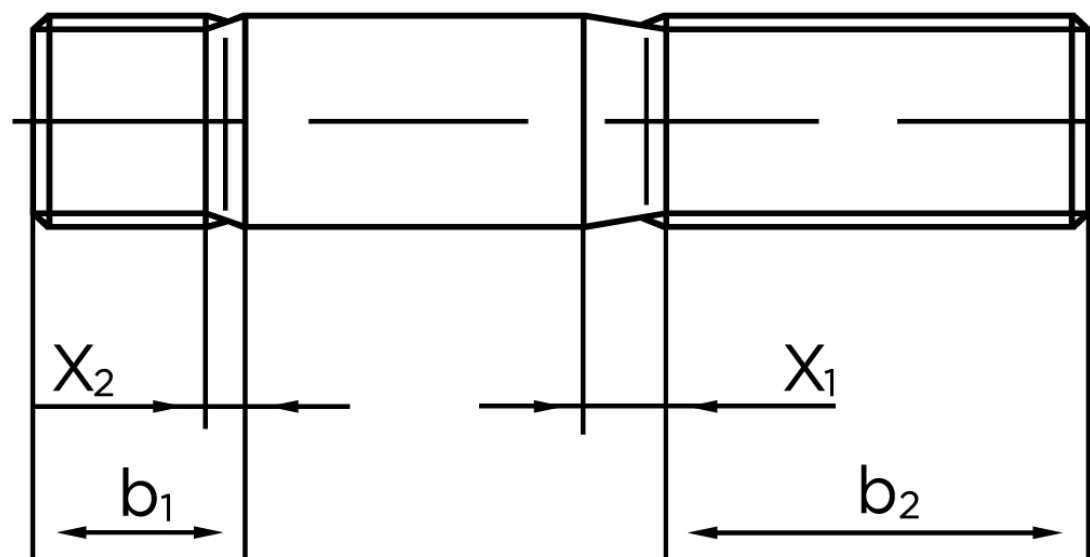

Pindbolt DIN 938 Ubehandlet Stål AD W7 Kl. 5.6, Metal-Ende ~ 1 d M16x80 (25 Stk)

SKU: 009385040160080

GTIN:

Norm	DIN 938
Dimensions	16
b^1	16
x_1	5
x_2	2,5
b_2^1	38
b_2^2	44
b_2^3	57
Bemærkning	b_1 = Indskrueningsenden b_2 = Møtrik enden b_2^1 for $l \leq 125$ mm b_2^2 for 125 mm b_3 for $l > 200$ mm