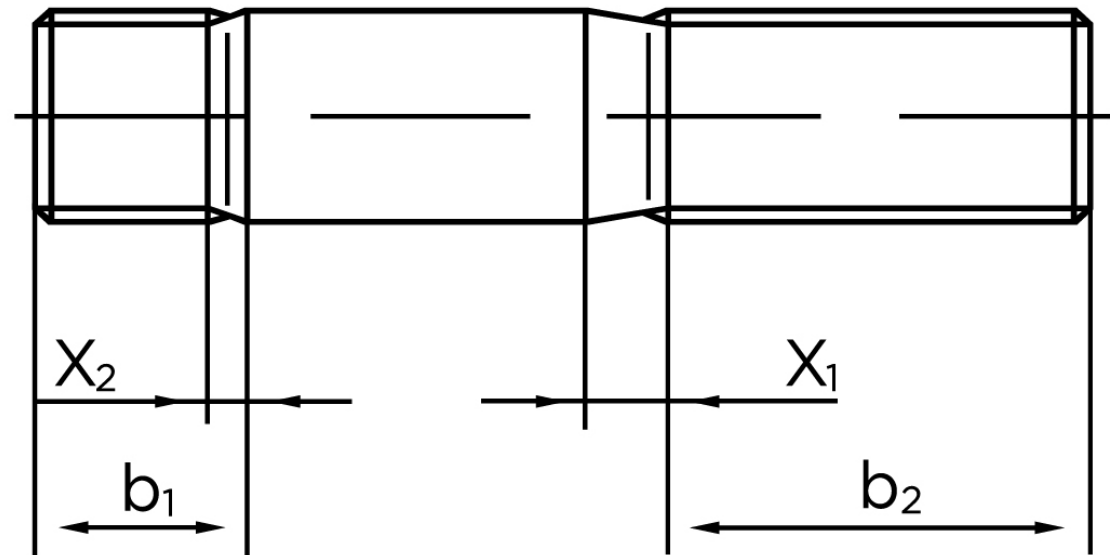

# BOLTE

KVALITETSSKRUER OG -BOLTE PÅ NETTET

## Pindbolt DIN 938 Rustfri-Syrefast A4, Metal-Ende ~ 1 d M16x80 (1 Stk)

SKU: 009389400160080

GTIN:

Norm	DIN 938
Dimensions	16
$b^1$	16
$x_1$	5
$x_2$	2,5
$b_2^1$	38
$b_2^2$	44
$b_2^3$	57
Bemærkning	$b_1$ = Indskrueningsenden $b_2$ = Møtrik enden $b_2^1$ for $l \leq 125$ mm $b_2^2$ for 125 mm $b_3$ for $l > 200$ mm